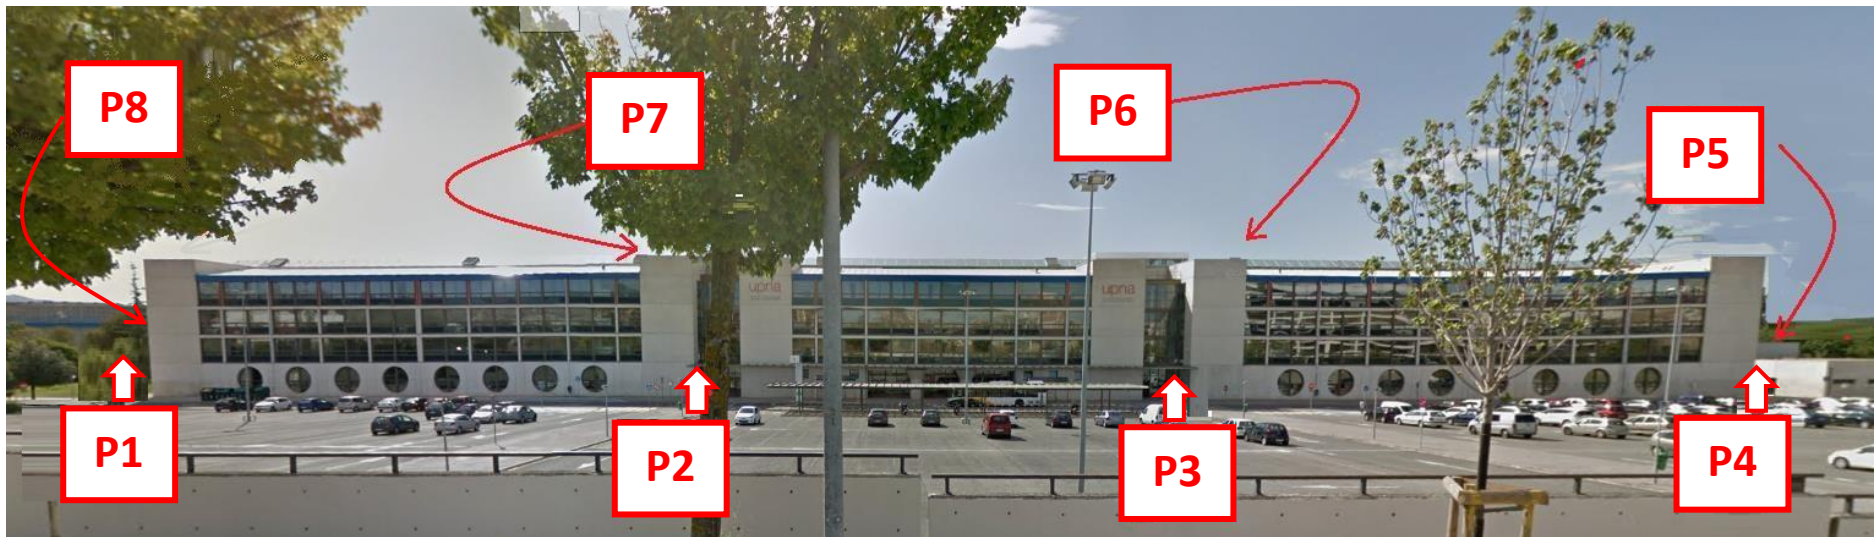

Aulario del Campus de Arrosadía

Arrosadiko Campuseko Ikasgelategia

Convocatoria para la provisión, mediante concurso-oposición, de 6 puestos de trabajo de **Técnico Especialista en Anatomía Patológica** del Servicio Navarro de Salud-Osasunbidea.

Aulario del Campus de Arrosadía – Arrosadiko Campuseko Ikasgelategia

TÉCNICO ESPECIALISTA EN ANATOMÍA PATOLÓGICA

PLANTA SEGUNDA – BIGARREN SOLAIRUA

A-216 _____ Puerta 3 - Esc. Izquierda

A-217 _____ Puerta 3 - Esc. Izquierda