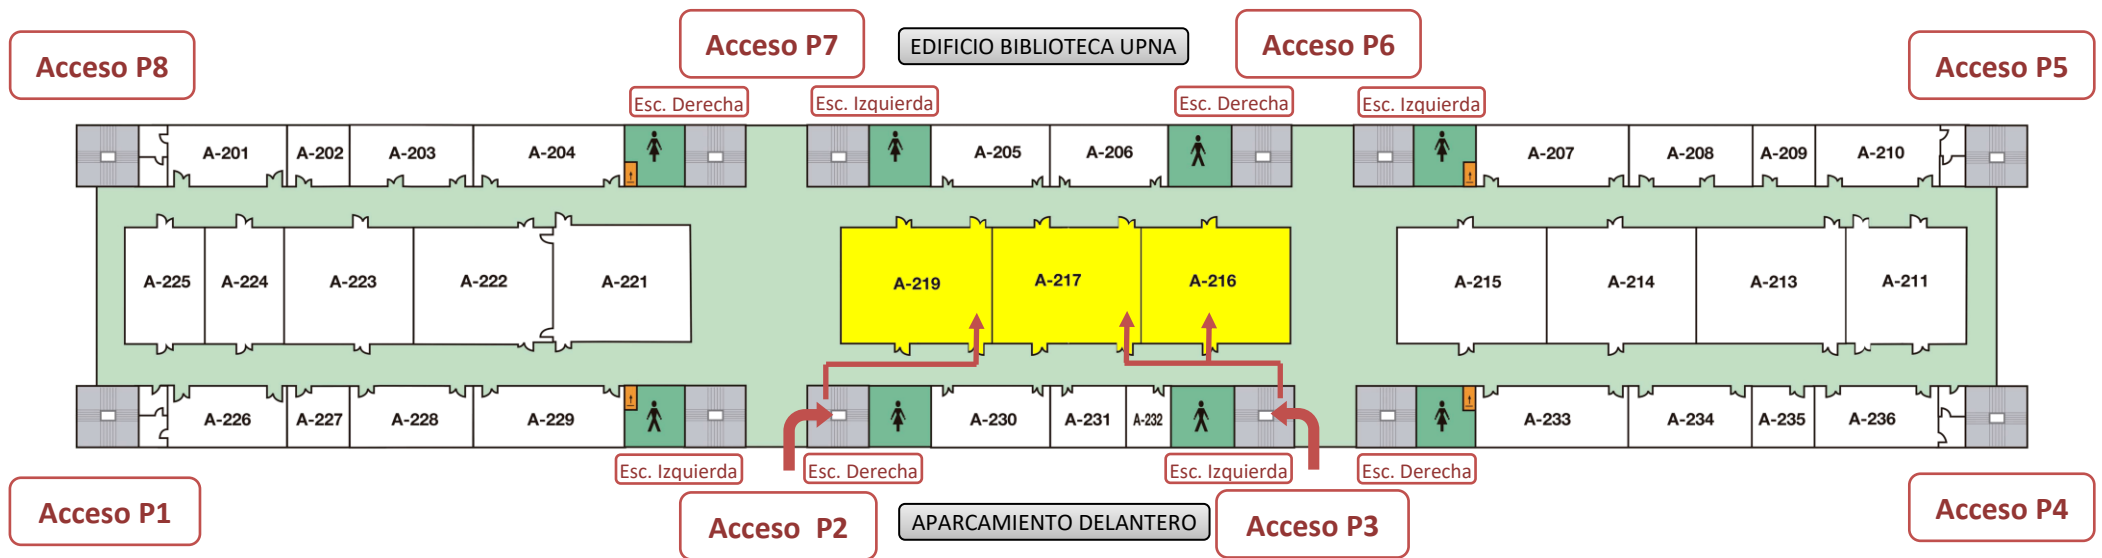

Aulario del Campus de Arrosadía

Arrosadiko Campuseko Ikasgelategia

Convocatoria para la provisión, mediante concurso-oposición, de 6 puestos de trabajo de **Técnico Especialista en Anatomía Patológica** del Servicio Navarro de Salud-Osasunbidea.

Aulario del Campus de Arrosadía – Arrosadiko Campuseko Ikasgelategia

TÉCNICO ESPECIALISTA EN ANATOMÍA PATOLÓGICA

PLANTA SEGUNDA – BIGARREN SOLAIRUA

A-216 _____ Puerta 3 - Esc. Izquierda

A-217 _____ Puerta 3 - Esc. Izquierda

A-219 _____ Puerta 2 - Esc. Derecha