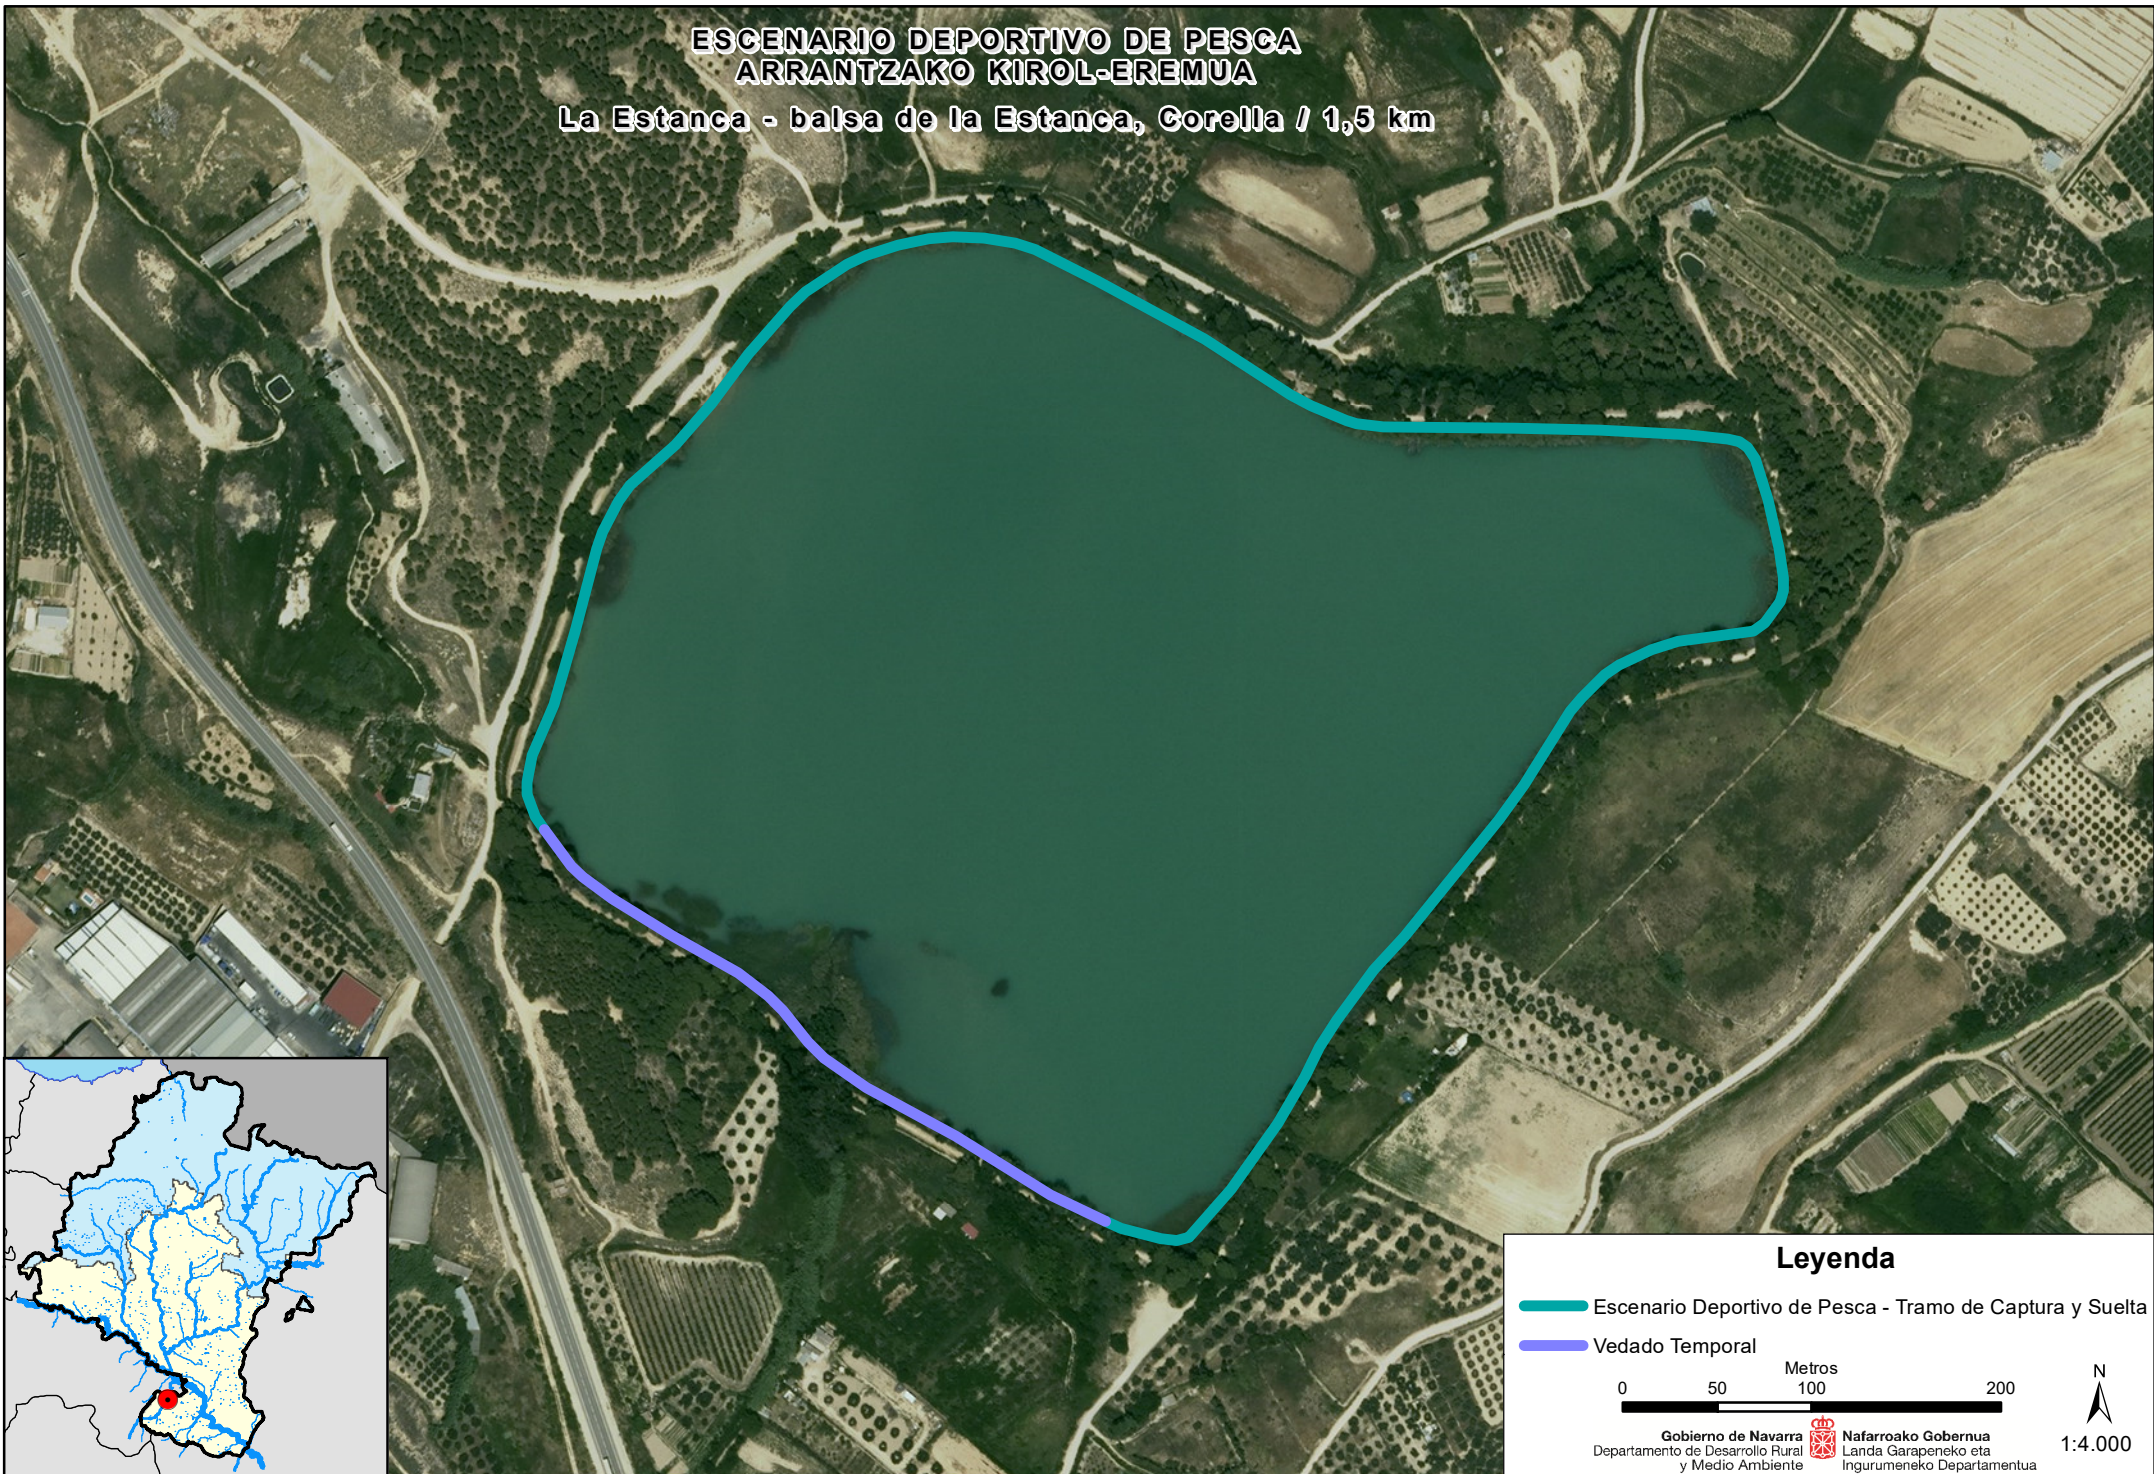

ESCENARIO DEPORTIVO DE PESCA  
ARRANTZAKO KIROL-EREMUA

La Estanca - balsa de la Estanca, Corella / 1,5 km

**Leyenda**

-  Escenario Deportivo de Pesca - Tramo de Captura y Suelta
-  Vedado Temporal

Gobierno de Navarra  
Departamento de Desarrollo Rural  
y Medio Ambiente

 Nafarroako Gobernua  
Landa Garapeneko eta  
Ingurumeneko Departamentua

1:4.000