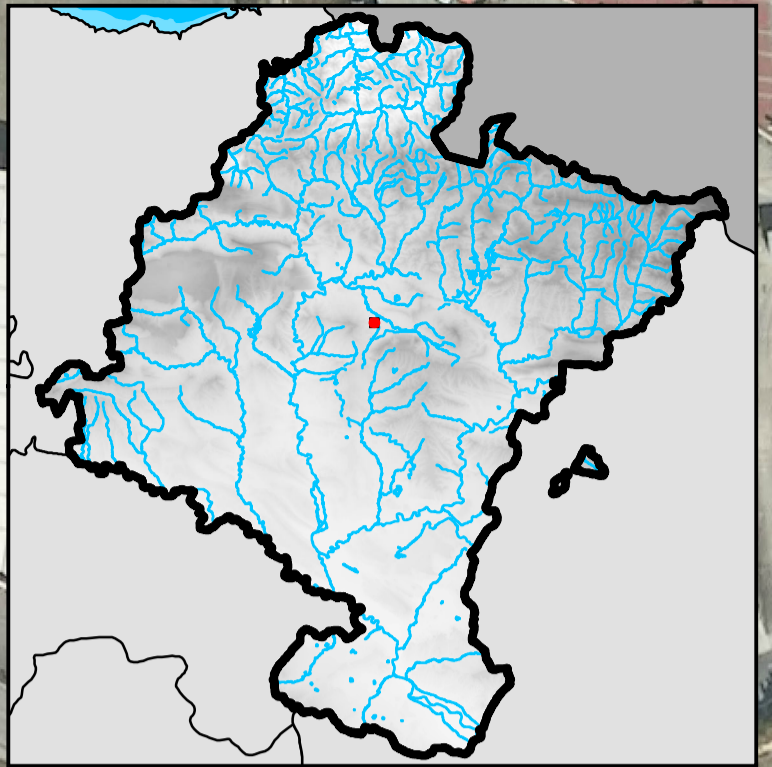

ESCENARIO DEPORTIVO DE PESCA ARRANTZAKO KIROL-EREMUA

La Morea - Balsa de La Morea 1.194 m

Balsa La Morea

Beriáin