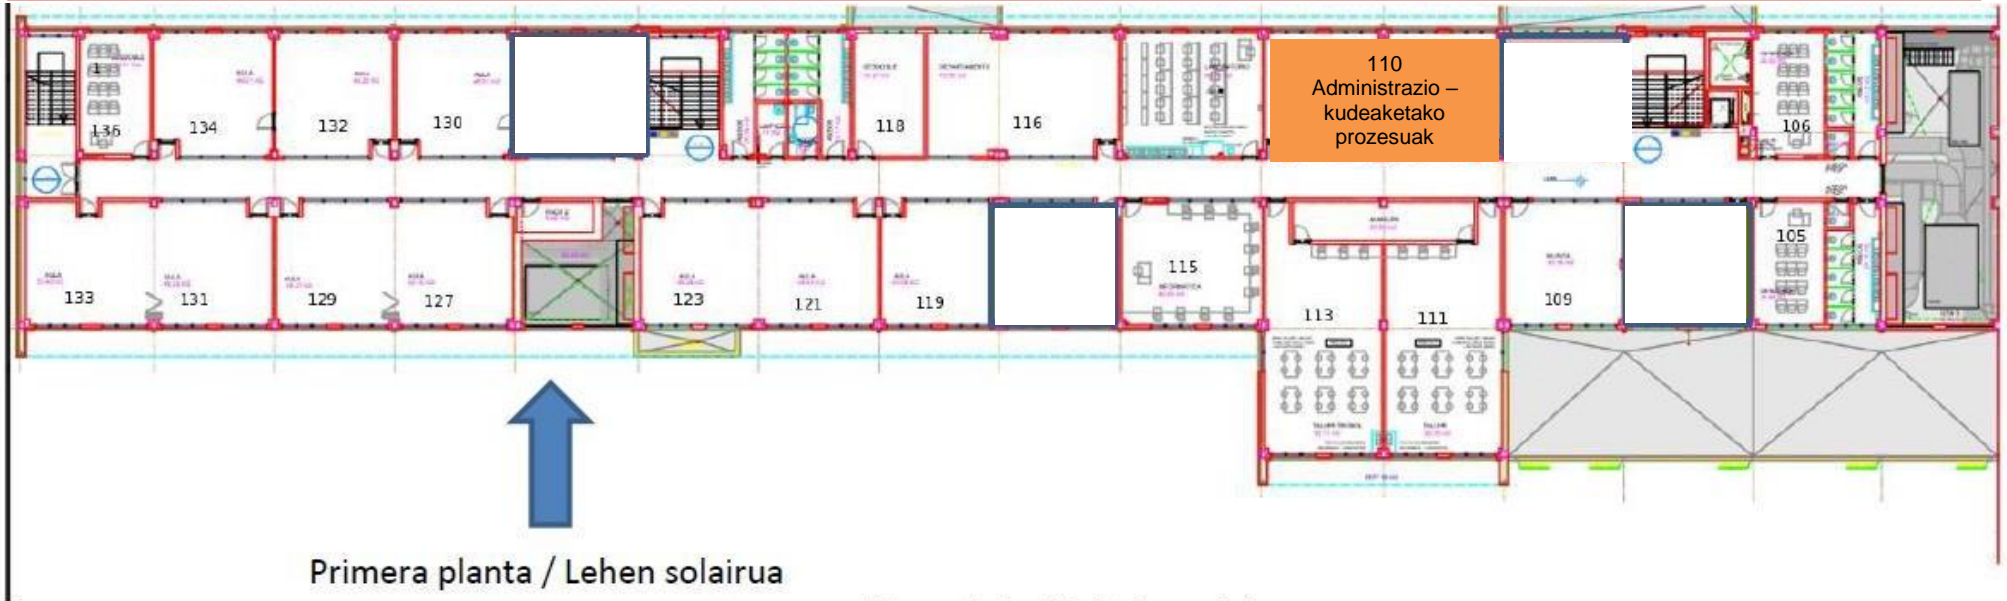

Lanbide Heziketako Irakasle Teknikoen
oposizio-lehiaketa
ekainaren 12ko proba **SARBIDEAK**

Iparralde DBHI
(Avda. San Jorge etorbidea 16 31012 Iruña)

SARTZEKO ARGIBIDEAK

PROBEN LEKURA SARTZEA:

- Eraikin barruan deituta ez dauden pertsonak ezin izango dira bertan egon. Zure epaimahaia esteka honetan ikus dezakezu. Haurtxoak eramaten dituzten pertsonak ate nagusitik sartu beharko dira.
- Ikasgelara sartzeko, ahal denean, eskailerak erabiliko dira, pertsonen arteko segurtasun-distantzia mantenduz. Igogailuen erabilera ezinbesteko gutxienekora mugatzen da.
- 08:10etik aurrera, esleitutako ikasgelara joan ahal izango dira zuzenean, eta identifikazio-dokumentu bat erakutsi ondoren sartu beharko dira ikasgelan.
- Proben artean, probak egiten ari diren gainerako izangaiekiko errespetuagatik, ezin izango da gune komunetan egon, salbu eta ikasgelara sartzeko eta handik irteteko, edo edoskitze-gelara joateko.

EPAIMAHAIEN BANAKETA

Planta baja / Beheko solairua