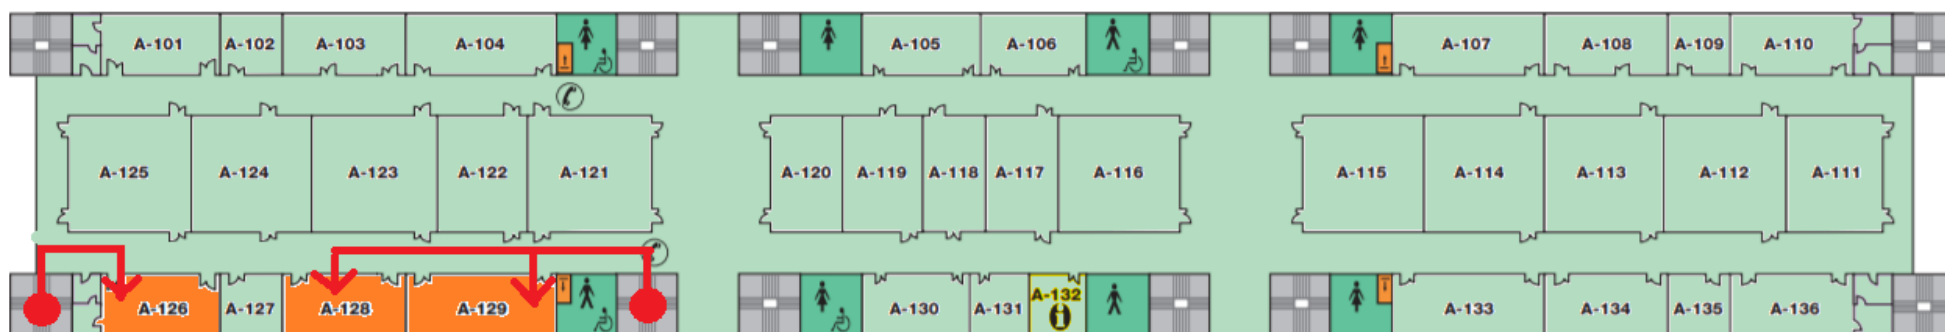

ACCESO - SARBIDEA

Aulas 126:
De: ABARZUZA FONTELLAS, Victor
A: DEL BIEN SÁNCHEZ, Jose Carlos

PUERTA 1

Escalera izquierda – Aulas 128- 129:
De: DELGADO TOBIAS, Arkaitz
A: URQUIA FERNANDEZ, Asier

PUERTA 2

AULAS – ARETOAK

planta 1 – 1. solairua

Aula 126:
De: ABARZUZA FONTELLAS, Victor
A: DEL BIEN SANCHEZ, José Carlos

Aula 128:
De: DELGADO TOBIAS, Arkaitz
A: LANA ALVAREZ, M^a Pilar

Aula 129:
De: LEOZ CATALAN, Eneko
A: URQUIA FERNANDEZ, Asier