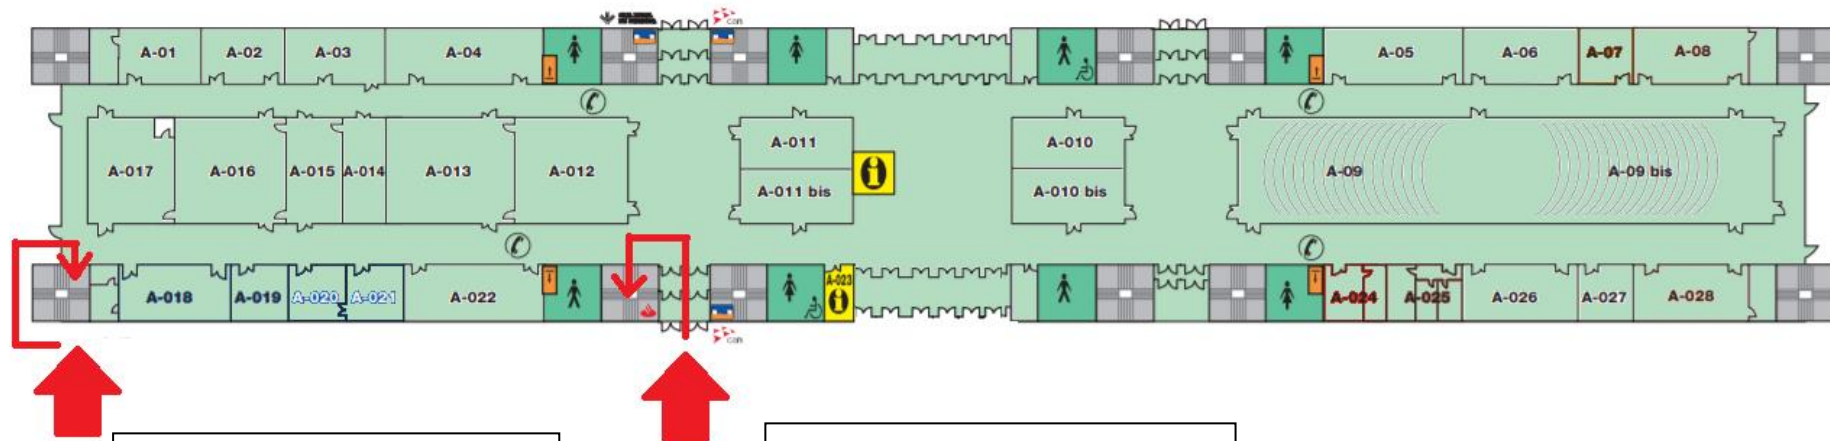

ACCESO - SARBIDEA

Aulas 126:
De: ABARZUZA FONTELLAS, Victor
A: DEL BIEN SÁNCHEZ, Jose Carlos

PUERTA 1

Escalera izquierda – Aulas 128- 129:
De: DELGADO TOBIAS, Arkaitz
A: URQUIA FERNANDEZ, Asier

PUERTA 2

AULAS – ARETOAK

planta 1 – 1. solairua

Aula 126:
De: ABARZUZA FONTELLAS, Victor
A: DEL BIEN SANCHEZ, José Carlos

Aula 128:
De: DELGADO TOBIAS, Arkaitz
A: LANA ALVAREZ, M^a Pilar

Aula 129:
De: LEOZ CATALAN, Eneko
A: URQUIA FERNANDEZ, Asier