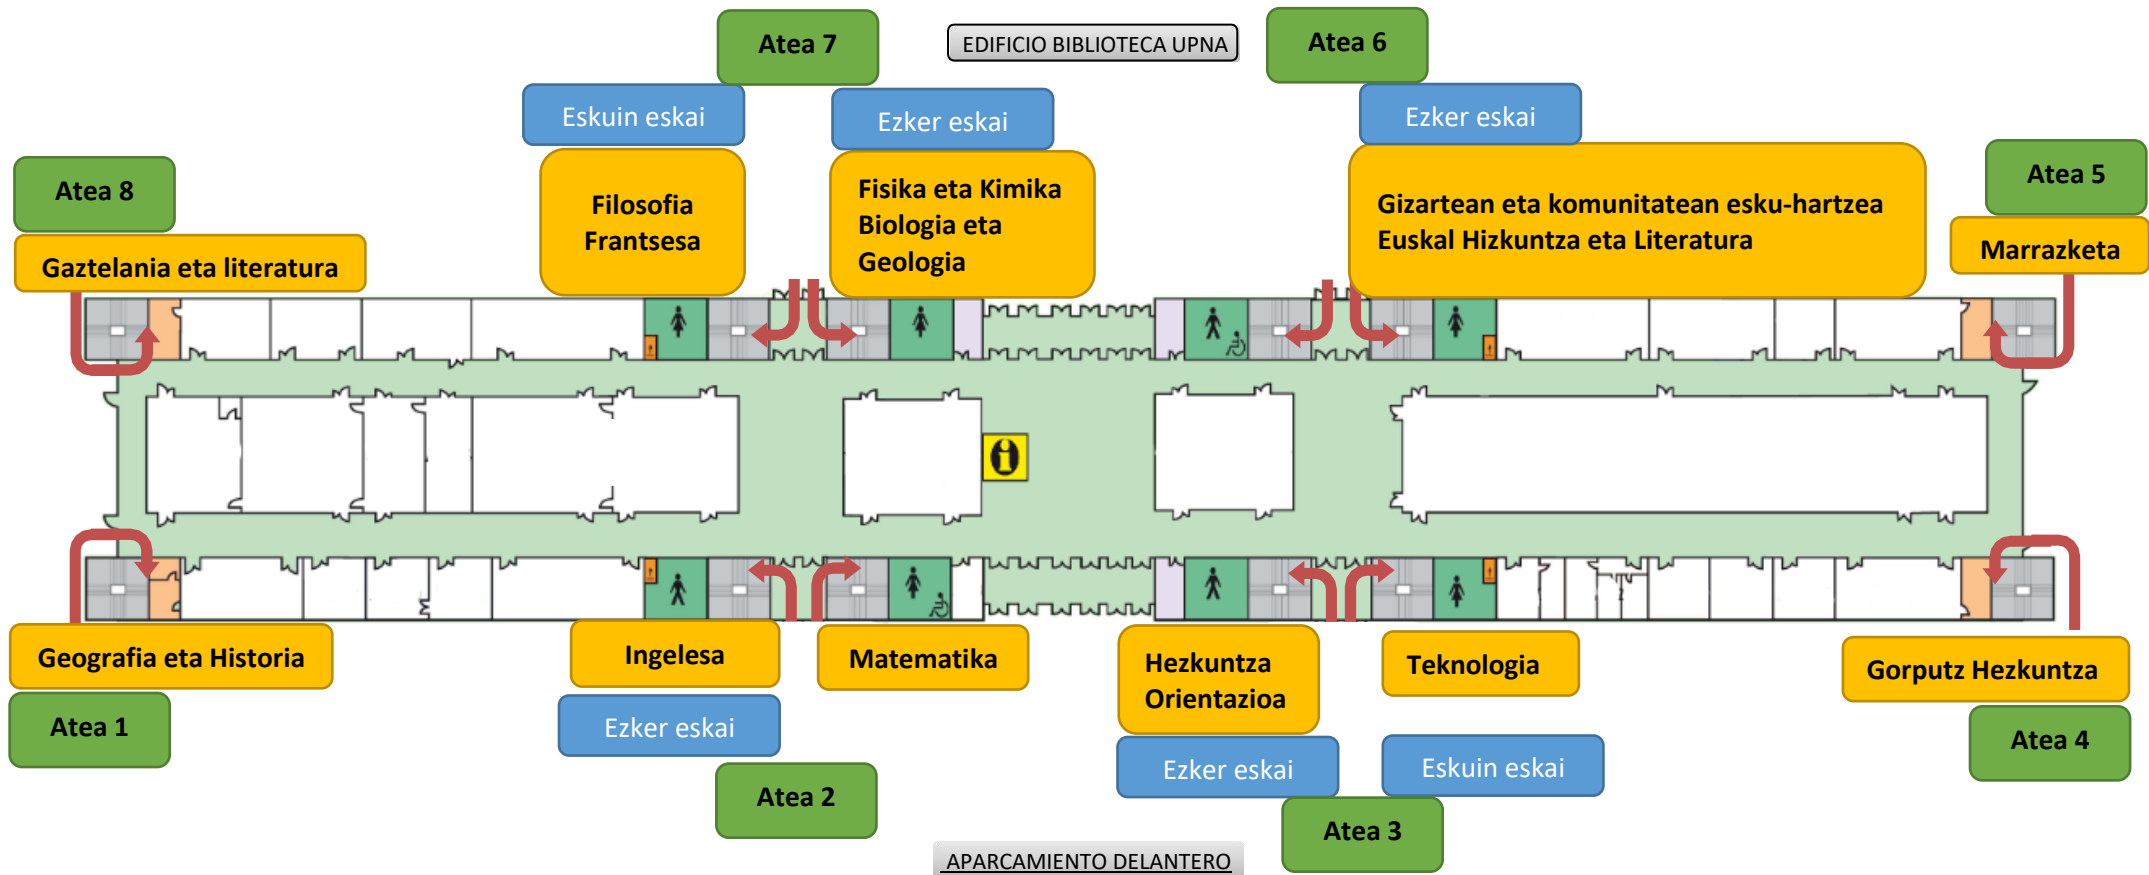

Aulario del Campus de Arrosadía – Arrosadiako Campuseko Ikasgelategia

ACCESOS GENERALES – SARRERA OROKORRAK