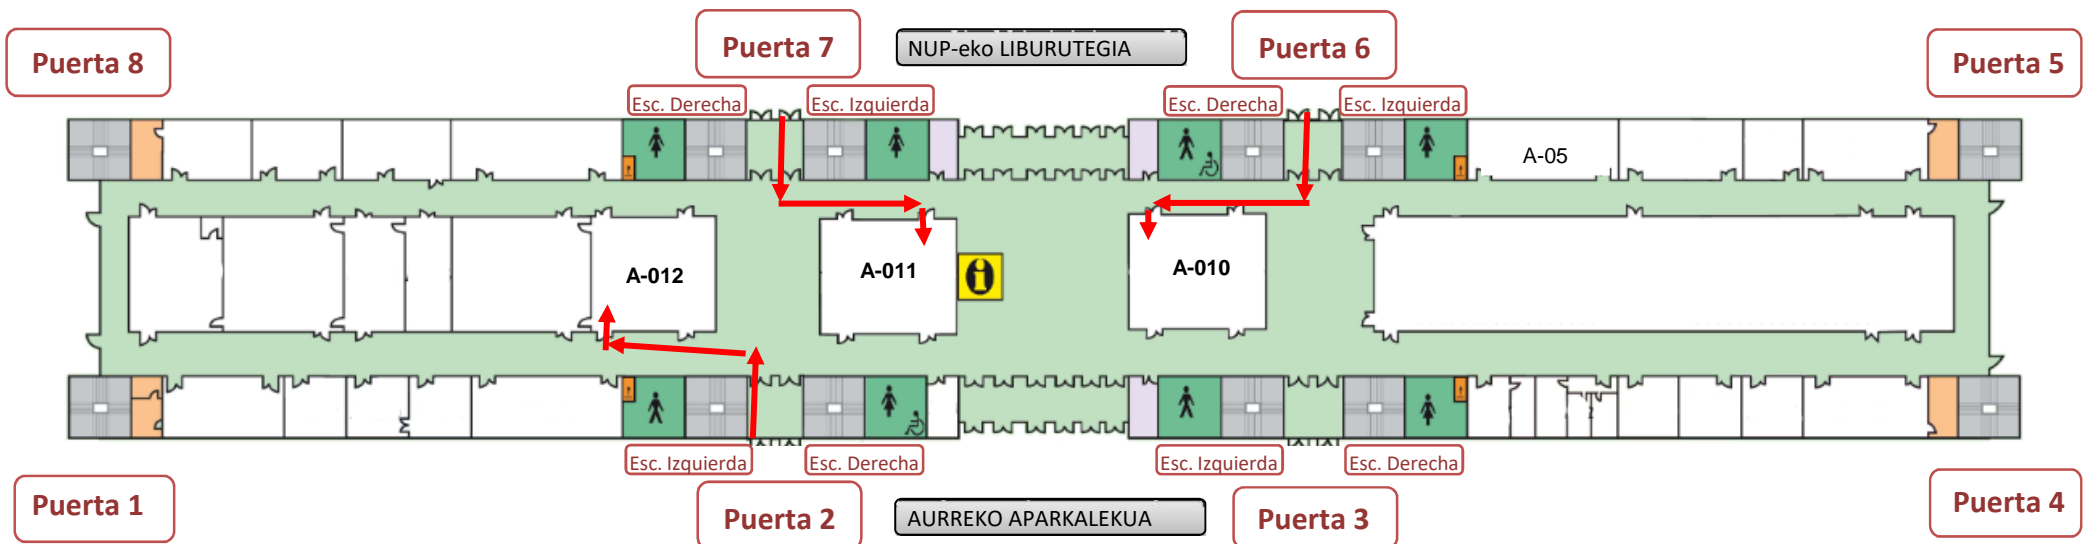

Aulario del Campus de Arrosadía – Arrosadiako Campuseko Ikasgelategia

PLANTA BAJA – BEHEKO SOLAIRUA

Espezialitatea

- Gizartean eta Komunitatean Esku Hartzea
- Filosofia
- Matematika
- Edoskitze Gela-Aula lactancia

Gela

- A-010
- A-011
- A-012
- A-05

Atea

6. atea
7. atea
2. atea
- Filosofia; Matematika