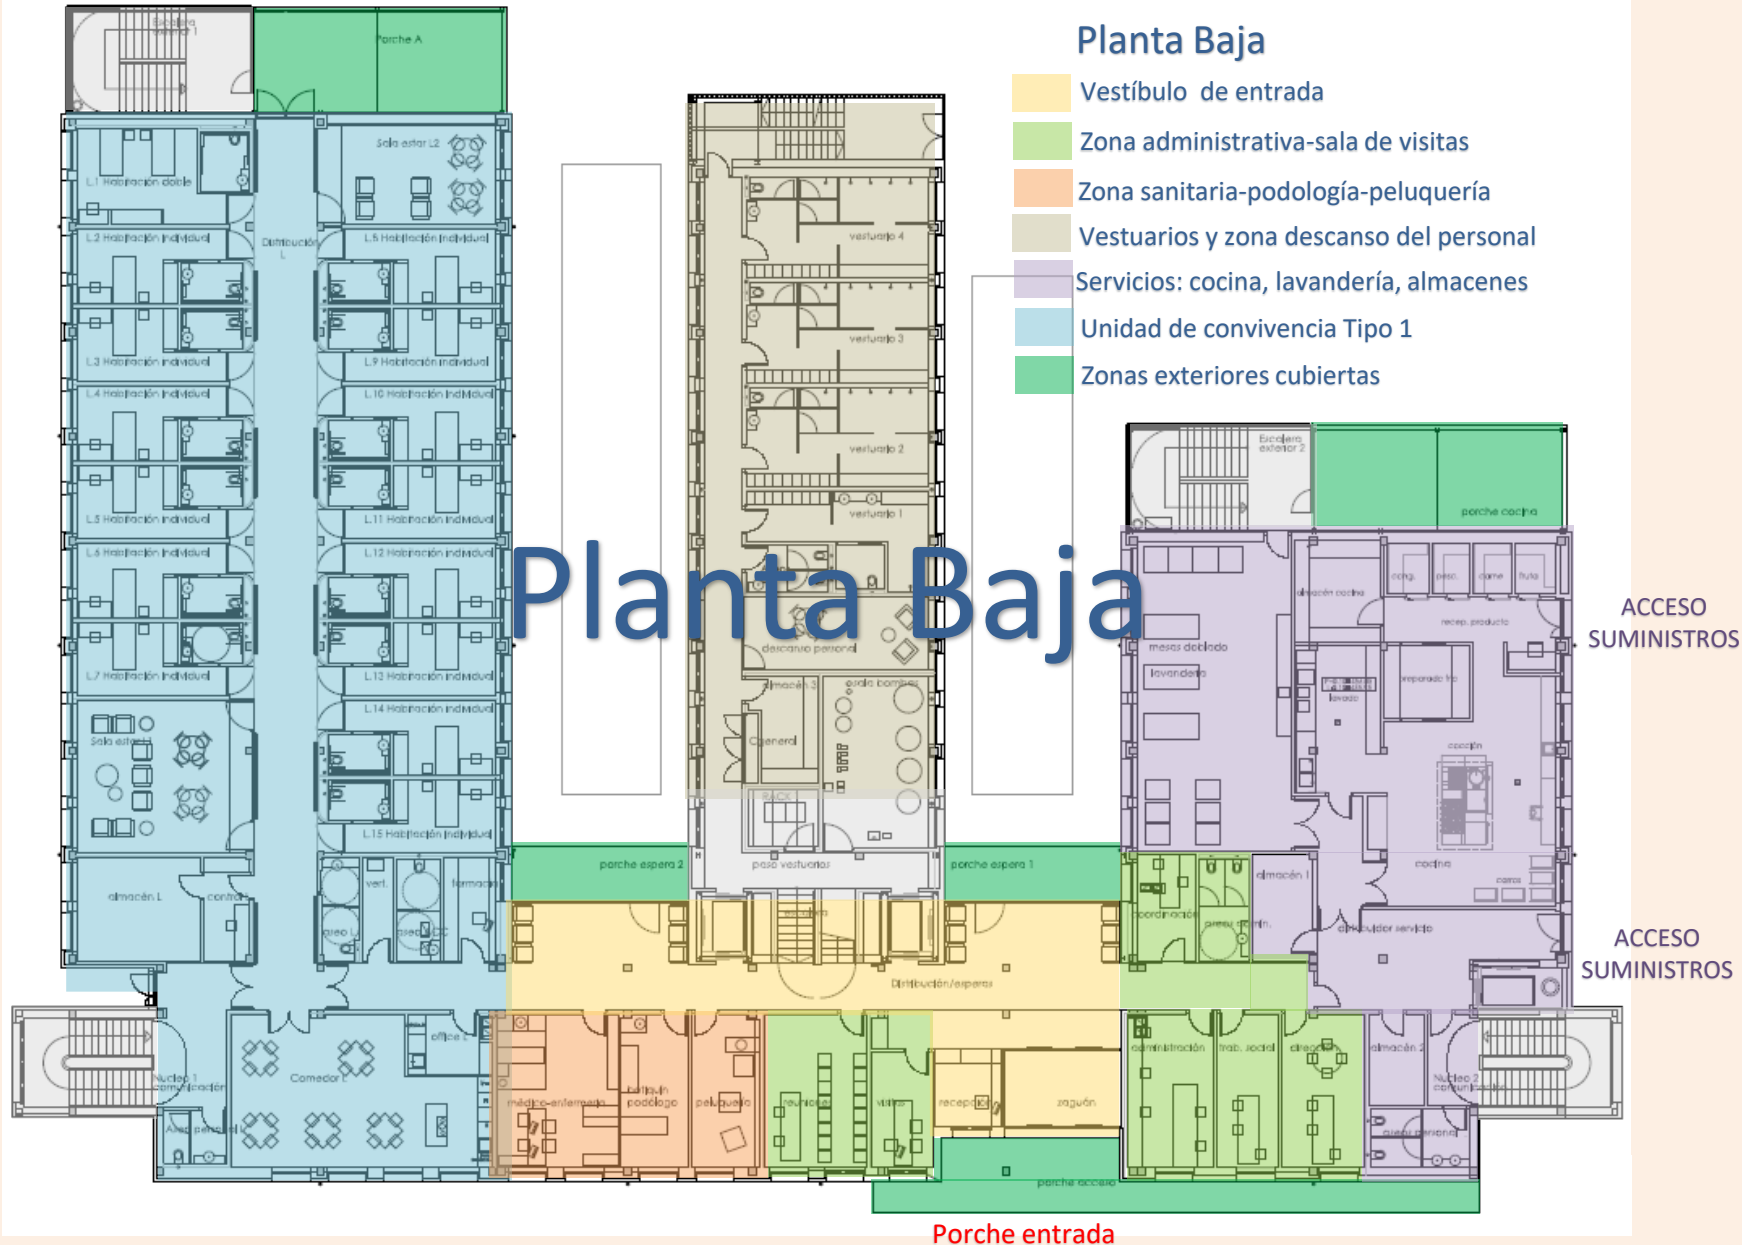

Vistas del entorno natural
Enclave privilegiado en altura

Edificio construido en 1980,
precisa una reforma integral,
tanto interior como exterior

Vial común Carpa deportiva Oncineda

- Acceso mediante escalera y rampa accesible
- Zona aparcamiento interior parcela

EDIFICIO EN PLANTA

Planta Baja

- Vestíbulo de entrada
- Zona administrativa-sala de visitas
- Zona sanitaria-podología-peluquería
- Vestuarios y zona descanso del personal
- Servicios: cocina, lavandería, almacenes
- Unidad de convivencia Tipo 1
- Zonas exteriores cubiertas

Planta Baja

Porché entrada

ACCESO SUMINISTROS

ACCESO SUMINISTROS

Planta Primera

Planta Segunda

- Unidad de Convivencia Tipo 1
- Unidad de Convivencia Tipo 2
- Salón usos múltiples
- Zonas comunes encuentro
- Zonas exteriores cubiertas