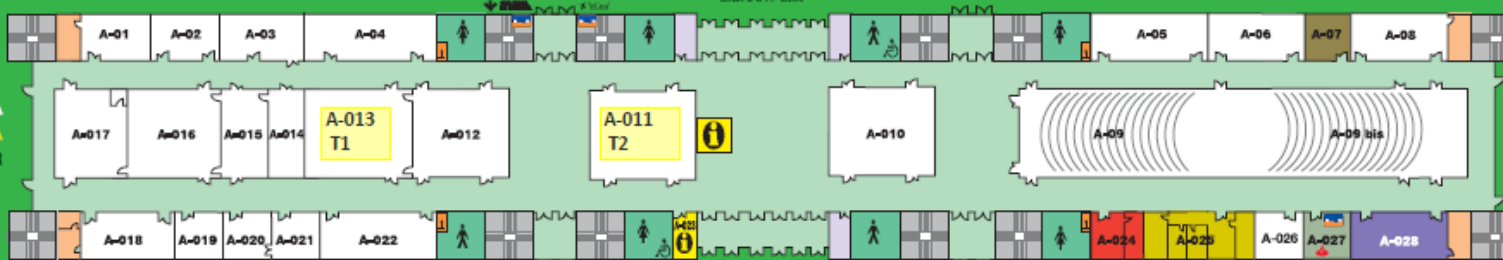

Aulario del Campus de Arrosadía – Arrosadiako Campuseko Ikasgelategia

ACCESOS GENERALES – SARRERA OROKORRAK

Aulario del Campus de Pamplona / Arrosadia Iruñeko Campusa / Arrosadiako Ikasgelategia Lecture Hall Building of Pamplona

Salida INVERNA
Exit

PLANTA BAJA
BEHEKO SOLAIRUA
GROUND FLOOR