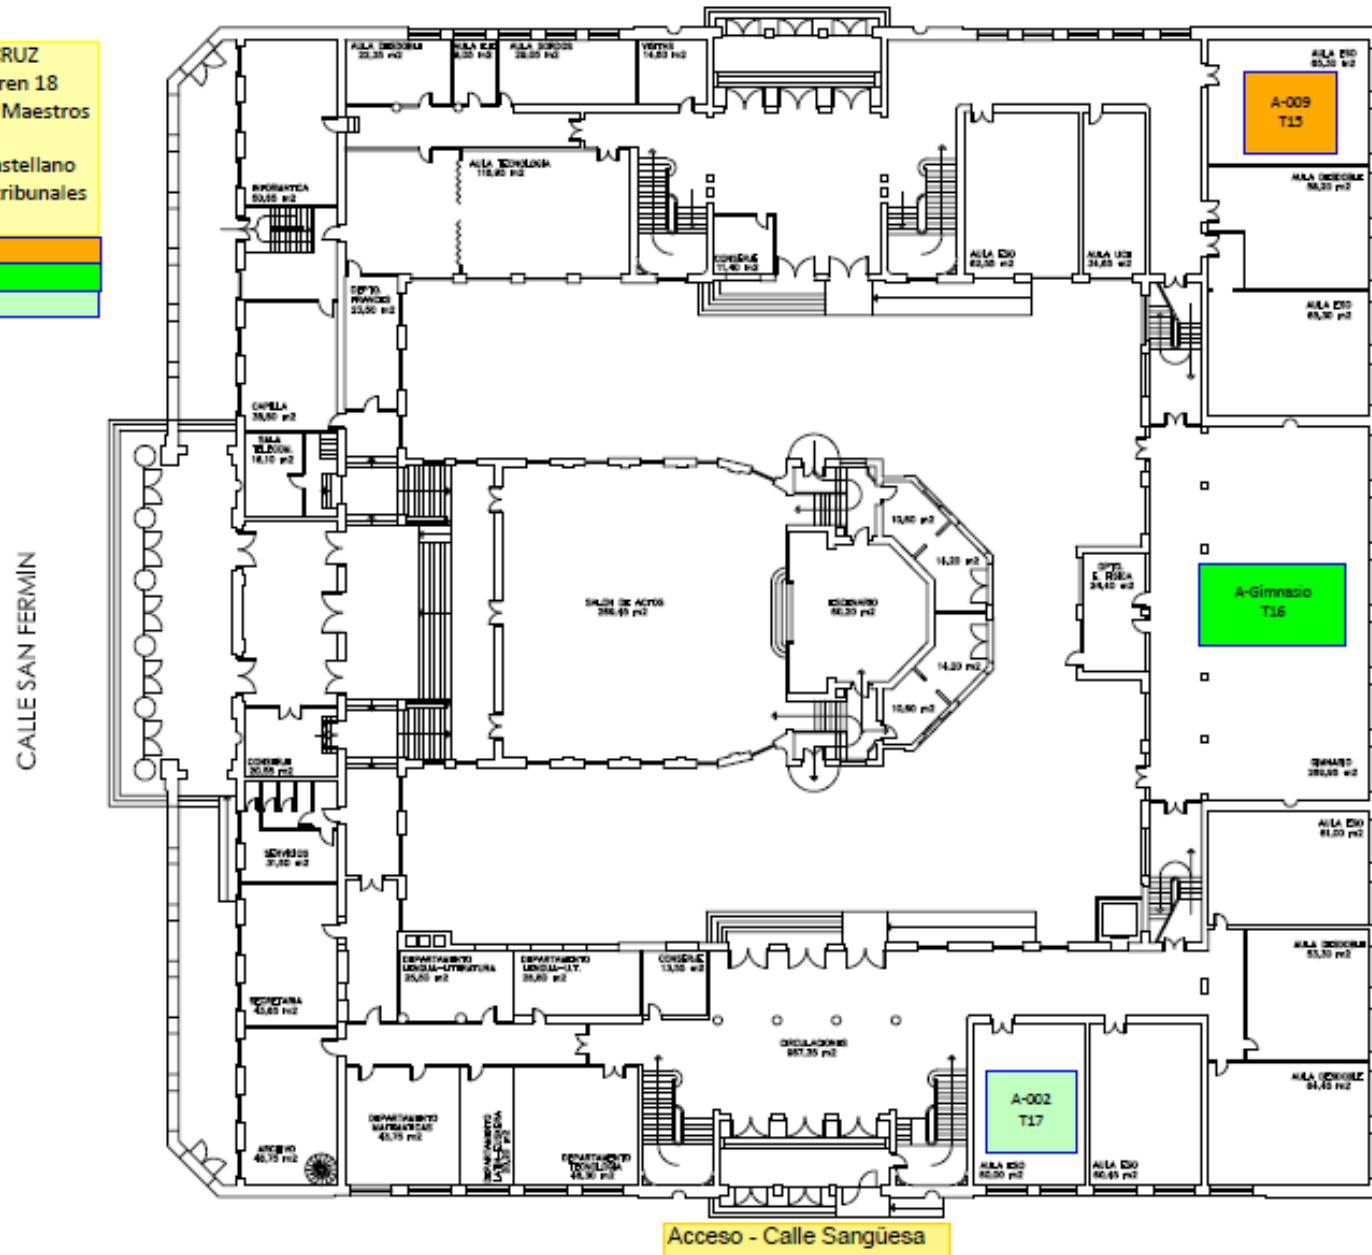

IES Plaza de la Cruz – Acceso calle Sangüesa

ACCESOS GENERALES

IES PLAZA DE LA CRUZ
18 de junio / ekainaren 18
Oposiciones Cuerpo de Maestros
2022
Educación Primaria-castellano
Distribución aulas por tribunales
Planta baja

T15	A-009
T16	A-Gimnasio
T17	A-002

Acceso - Calle Sangüesa