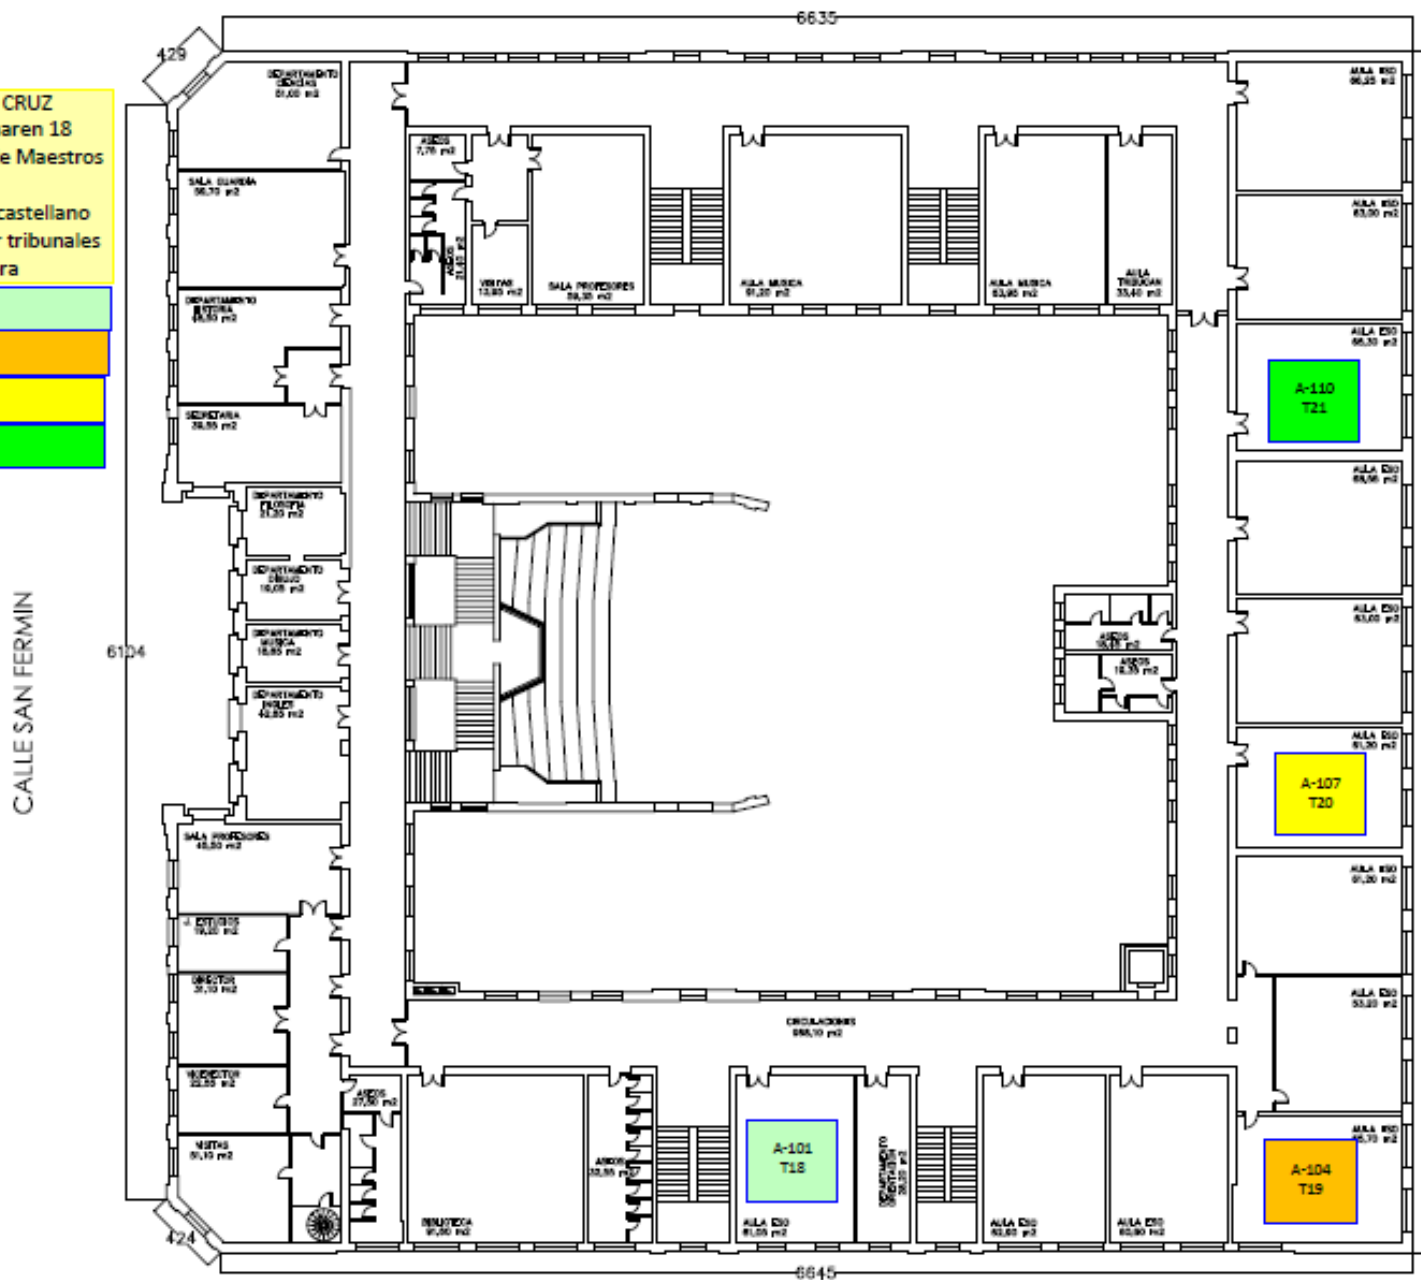

IES Plaza de la Cruz – Acceso calle Sangüesa

IES PLAZA DE LA CRUZ
18 de junio / ekainaren 18
Oposiciones Cuerpo de Maestros
2022
Educación Primaria-castellano
Distribución aulas por tribunales
Planta primera

T18	A-101
T19	A-104
T20	A-107
T21	A-110