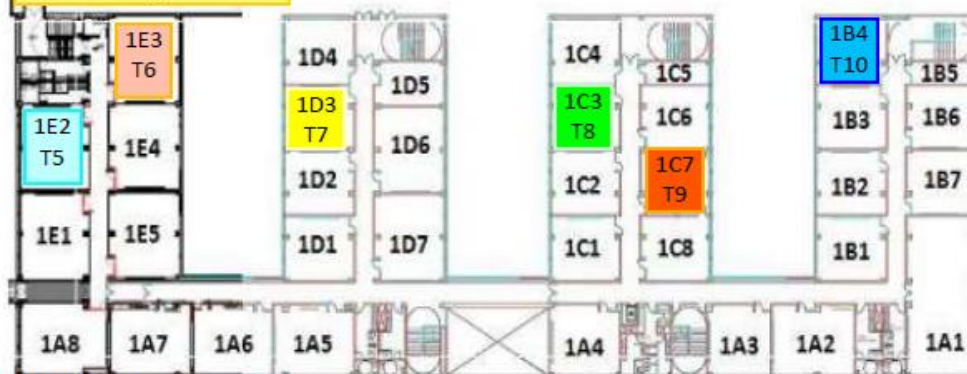

ACCESO AL LUGAR DEL EJERCICIO:

- No se permitirá la estancia de personas que no estén convocadas en el interior del edificio. Puede comprobar su Tribunal en el siguiente [enlace](#). Las personas que lleven a los bebés deberán acceder por la **puerta principal**
- Para el acceso al aula se utilizarán preferentemente las escaleras. El uso de ascensores queda limitado al mínimo imprescindible.
- A partir de las 08:10 podrán acceder y dirigirse directamente al aula asignada, a la que deberán entrar tras mostrar un documento identificativo.
- Entre prueba y prueba, por respeto hacia el resto de personas aspirantes que estén realizando las pruebas, no se permitirá la estancia en las zonas comunes excepto lo que suponga el tránsito de acceso al aula y salida de la misma, acudir al servicio o al aula de lactancia.

PROBEN LEKURA SARTZEA:

- Eraikin barruan deituta ez dauden pertsonak ezin izango dira bertan egon. Zure epaimahaia [esteka](#) honetan ikus dezakezu. Haurtxoak eramaten dituzten pertsonak **ate nagusitik** sartu beharko dira.
- Ikasgelara sartzeko, ahal denean, eskailerak erabiliko dira, pertsonen arteko segurtasun-distantzia mantenduz. Igogailuen erabilera ezinbesteko gutxienekora mugatzen da.
- 08:10etik aurrera, esleitutako ikasgelara joan ahal izango dira zuzenean, eta identifikazio-dokumentu bat erakutsi ondoren sartu beharko dira ikasgelan.
- Proben artean, probak egiten ari diren gainerako izangaiekiko errespetuagatik, ezin izango da gune komunetan egon, salbu eta ikasgelara sartzeko eta handik irteteko, edo edoskitze-gelara joateko.

IES Mendillorri – Edificio las Aguas

ACCESOS GENERALES

Segunda planta

Primera planta

Planta baja

IES MENDILLORRI BHI	
18 de junio/ekainaren 18	
Oposiciones Cuerpo de Maestros 2022	
Educación Primaria-Castellano	
Distribución aulas por tribunales	
T1	Aula 0A2
T2	Aula 0A1
T3	Aula 0A1
T4	Aula OD3
T5	Aula 1E2
T6	Aula 1E3
T7	Aula 1D3
T8	Aula 1C3
T9	Aula 1C7
T10	Aula 1B4
T11	Aula 2A6
T12	Aula 2E3
T13	Aula 2D4
T14	Aula 2C4