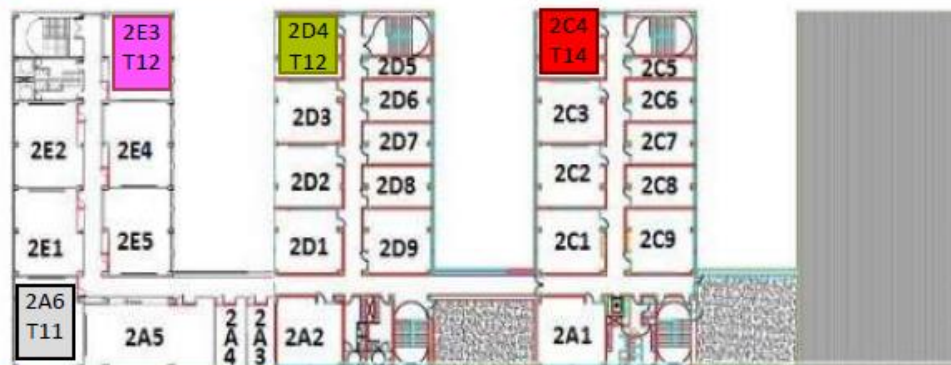

IES Mendillorri – Edificio las Aguas

ACCESOS GENERALES

Segunda planta