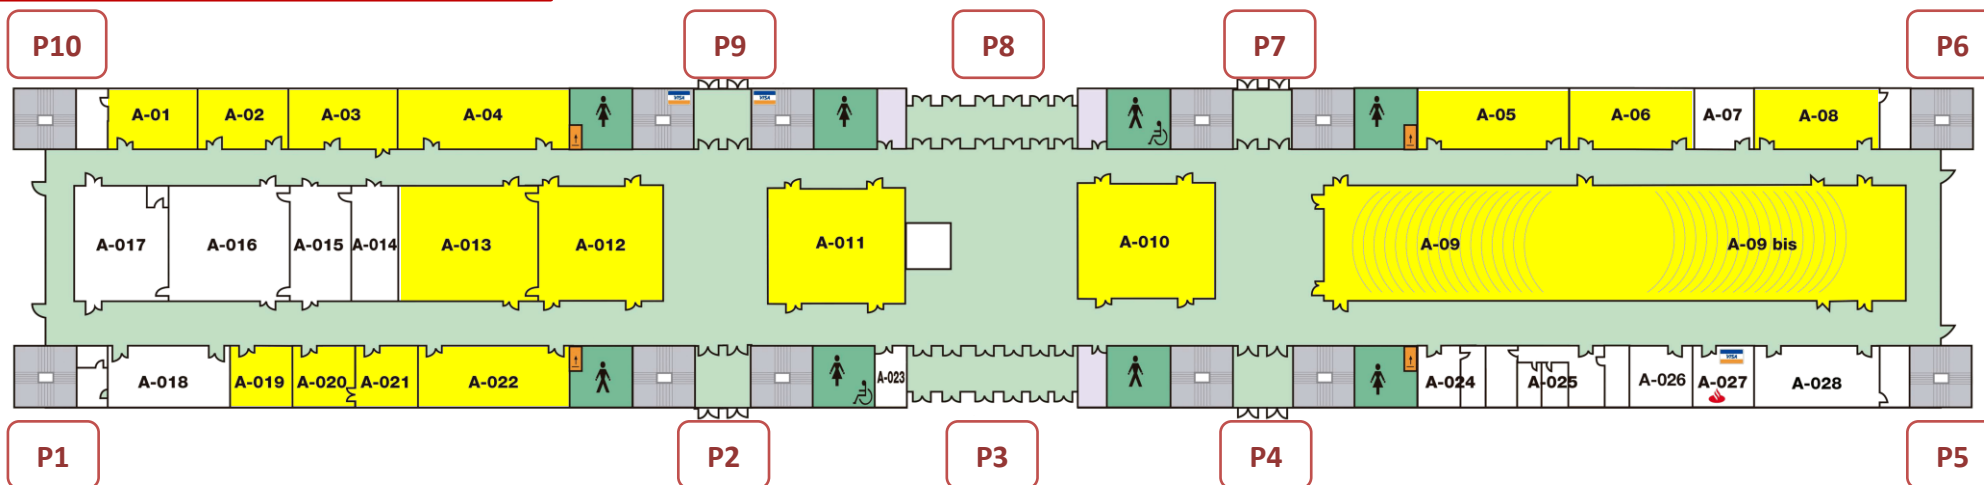

Aulario del Campus de Arrosadía

Arrosadiko Campuseko Ikasgelategia

PUERTAS DE ACCESO

Convocatoria para la provisión, mediante concurso-oposición, de 424 puestos de trabajo de **ENFERMERO/A** del Servicio Navarro de Salud-Osasunbidea.

Aulario del Campus de Arrosadía – Arrosadiko Campuseko Ikasgelategia

ENFERMERO/A

PLANTA BAJA – BEHEKO SOLAIRUA

PLANTA PRIMERA – LEHEN SOLAIRUA

PLANTA SEGUNDA – BIGARREN SOLAIRUA

PLANTA TERCERA – HIRUGARREN SOLAIRUA