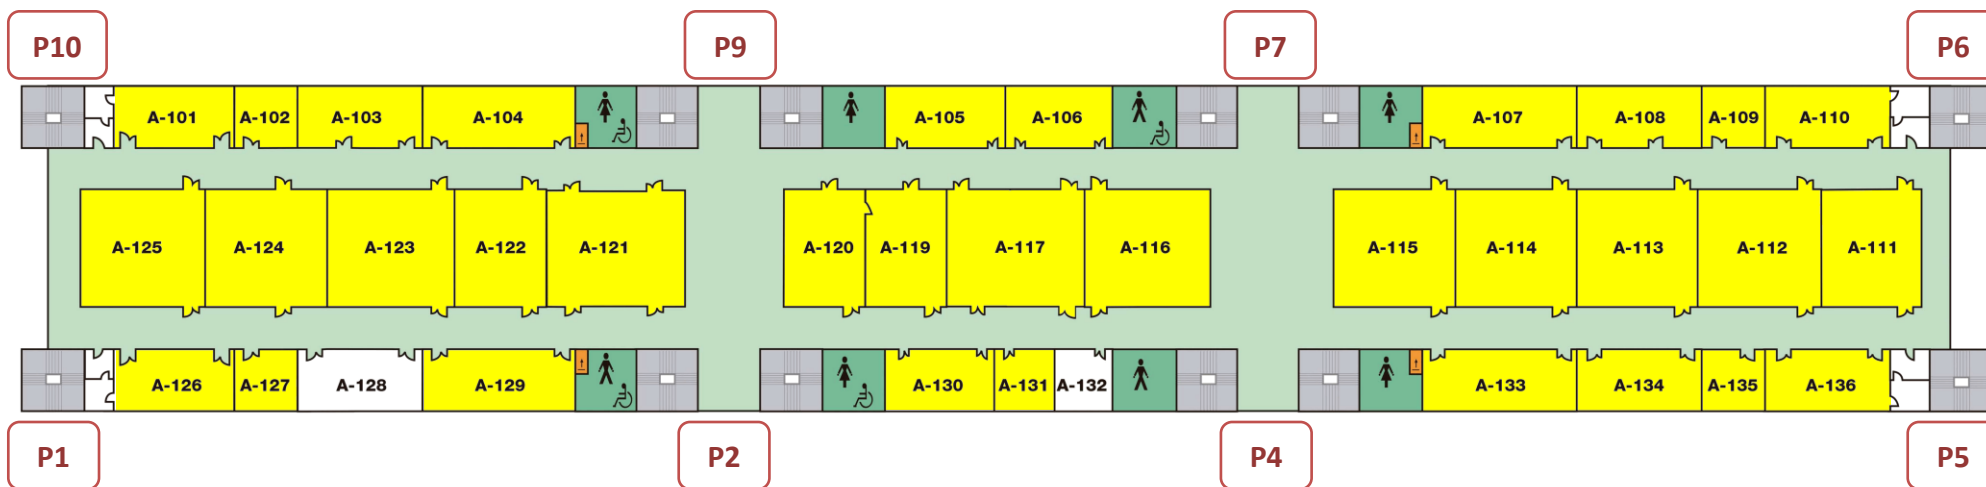

Aulario del Campus de Arrosadía

Arrosadiko Campuseko Ikasgelategia

PUERTAS DE ACCESO

Convocatoria para la provisión, mediante concurso-oposición, de 424 puestos de trabajo de **ENFERMERO/A** del Servicio Navarro de Salud-Osasunbidea.

Aulario del Campus de Arrosadía – Arrosadiko Campuseko Ikasgelategia

ENFERMERO/A

PLANTA BAJA – BEHEKO SOLAIRUA

PLANTA PRIMERA – LEHEN SOLAIRUA

PLANTA SEGUNDA – BIGARREN SOLAIRUA

PLANTA TERCERA – HIRUGARREN SOLAIRUA