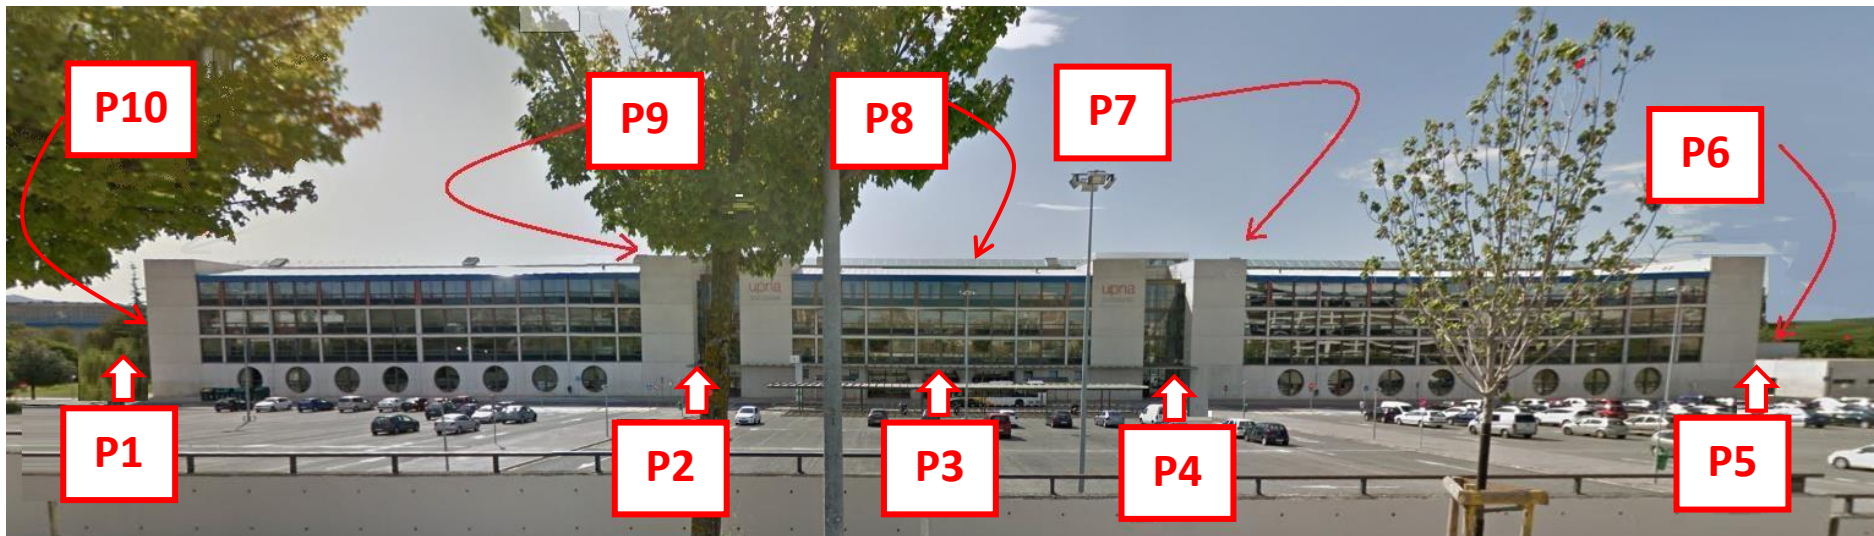

Aulario del Campus de Arrosadía

Arrosadiko Campuseko Ikasgelategia

PUERTAS DE ACCESO

Convocatoria para la provisión, mediante concurso-oposición, de 424 puestos de trabajo de **ENFERMERO/A** del Servicio Navarro de Salud-Osasunbidea.

Aulario del Campus de Arrosadía – Arrosadiko Campuseko Ikasgelategia

ENFERMERO/A

PLANTA BAJA – BEHEKO SOLAIRUA

PLANTA PRIMERA – LEHEN SOLAIRUA

PLANTA SEGUNDA – BIGARREN SOLAIRUA

PLANTA TERCERA – HIRUGARREN SOLAIRUA