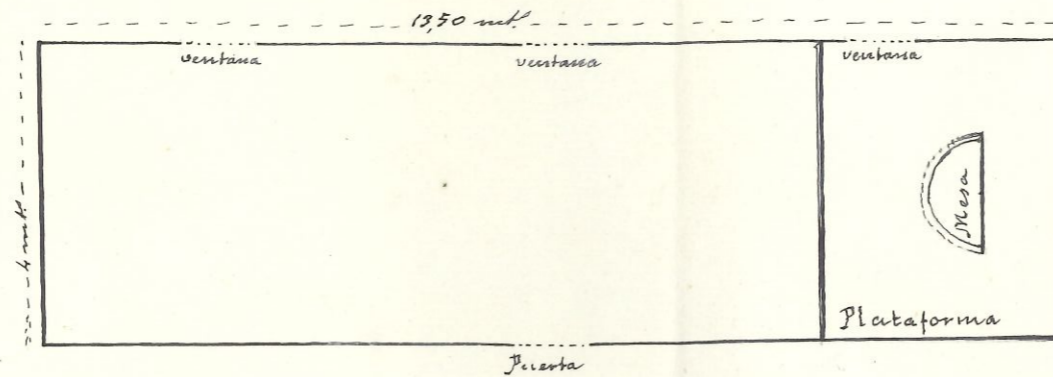

Croquis del local-escuela de niños de la villa de Oveso — Escala 1:100

Superficie de iluminación de la clase, 3 ventanas = 2,64 mt. cuadrados.
Altura de la clase, 2,10 mt = Cubicación de id. 84,510 mt. cúbicos.
El edificio pertenece a la Iglesia parroquial. Se ignora si fue o no autorizado por la Inspección.

Oveso a 12 de Abril de 1920

El Maestro,

Silvestre Araya

Croquis del local-escuela de niñas de la villa de Areso. — Escala 1:100

Superficie de iluminación de la clase, 3 ventanas = 2,97 metros cuadrados.

Altura de la clase 3,20 mt. — Cubicación de id. 172,800 metros cúbicos.