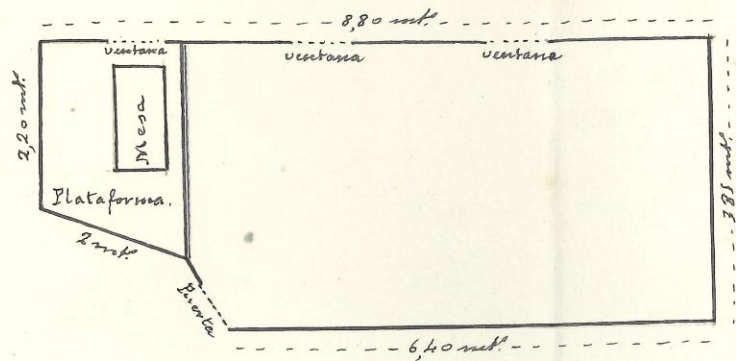

Croquis del local-escuela de niños de la villa de Oveso — Escala 1:100

Superficie de iluminación de la clase, 3 ventanas = 2,64 mt. cuadrados.
Altura de la clase, 2,10 mt = Cubicación de id. 84,510 mt. cúbicos.
El edificio pertenece a la Iglesia parroquial. Se ignora si fue o no autorizado por la Inspección.

Oveso a 12 de Abril de 1920

El Maestro,

Silvestre Araya

Croquis del local-escuela de niñas de la villa de Areso. — Escala 1:100

Superficie de iluminación de la clase, 3 ventanas = 2,97 metros cuadrados.

Altura de la clase 3,20 mt. — Cubicación de id. 172,800 metros cúbicos.