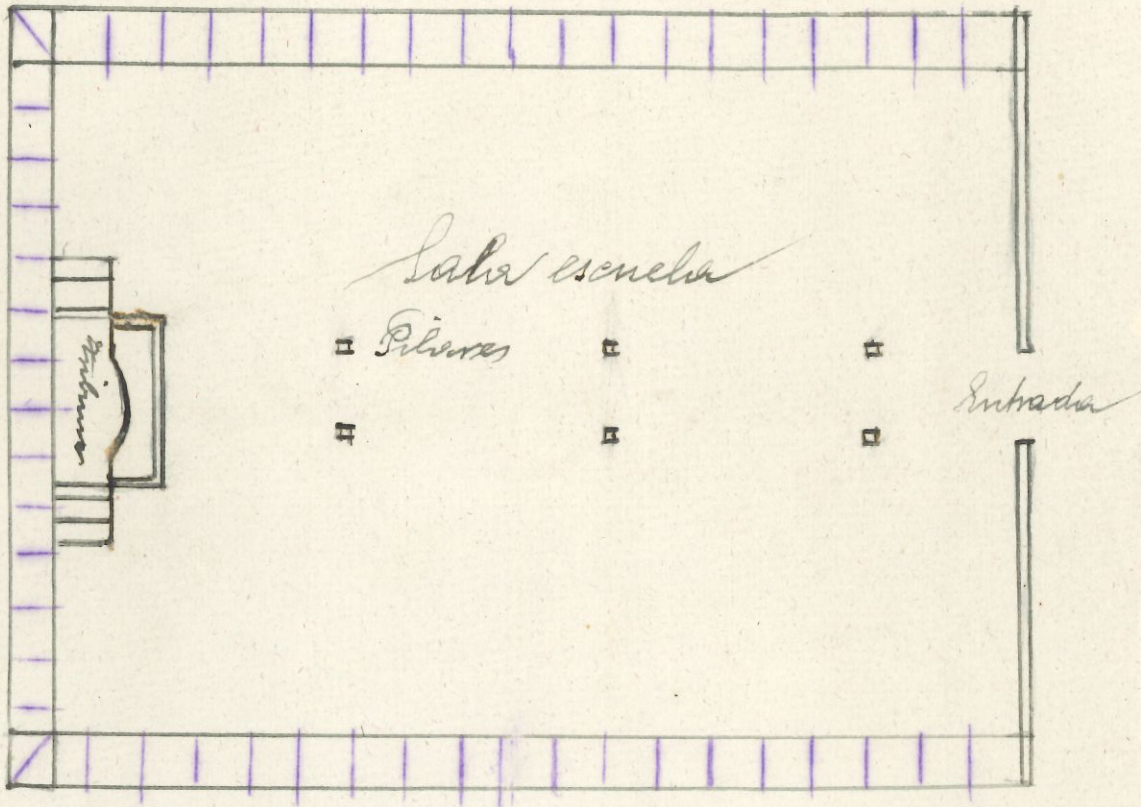

Cachada del Sur y otros iguales al Norte

Escala S. 500

Tiene 8 ventanas de 1 X 1,90 me-
tro, = 15,20 m² de luz

La sala 13 X 9 X 3,50 = 40,95 m³

El edificio es propiedad del mu-
nicipio y fue autorizado por el Sr. In-
pector de la obra el día 12 de junio del 1916

Lavr 14 de abril de 1920

El Maestro

Miguel Frañete