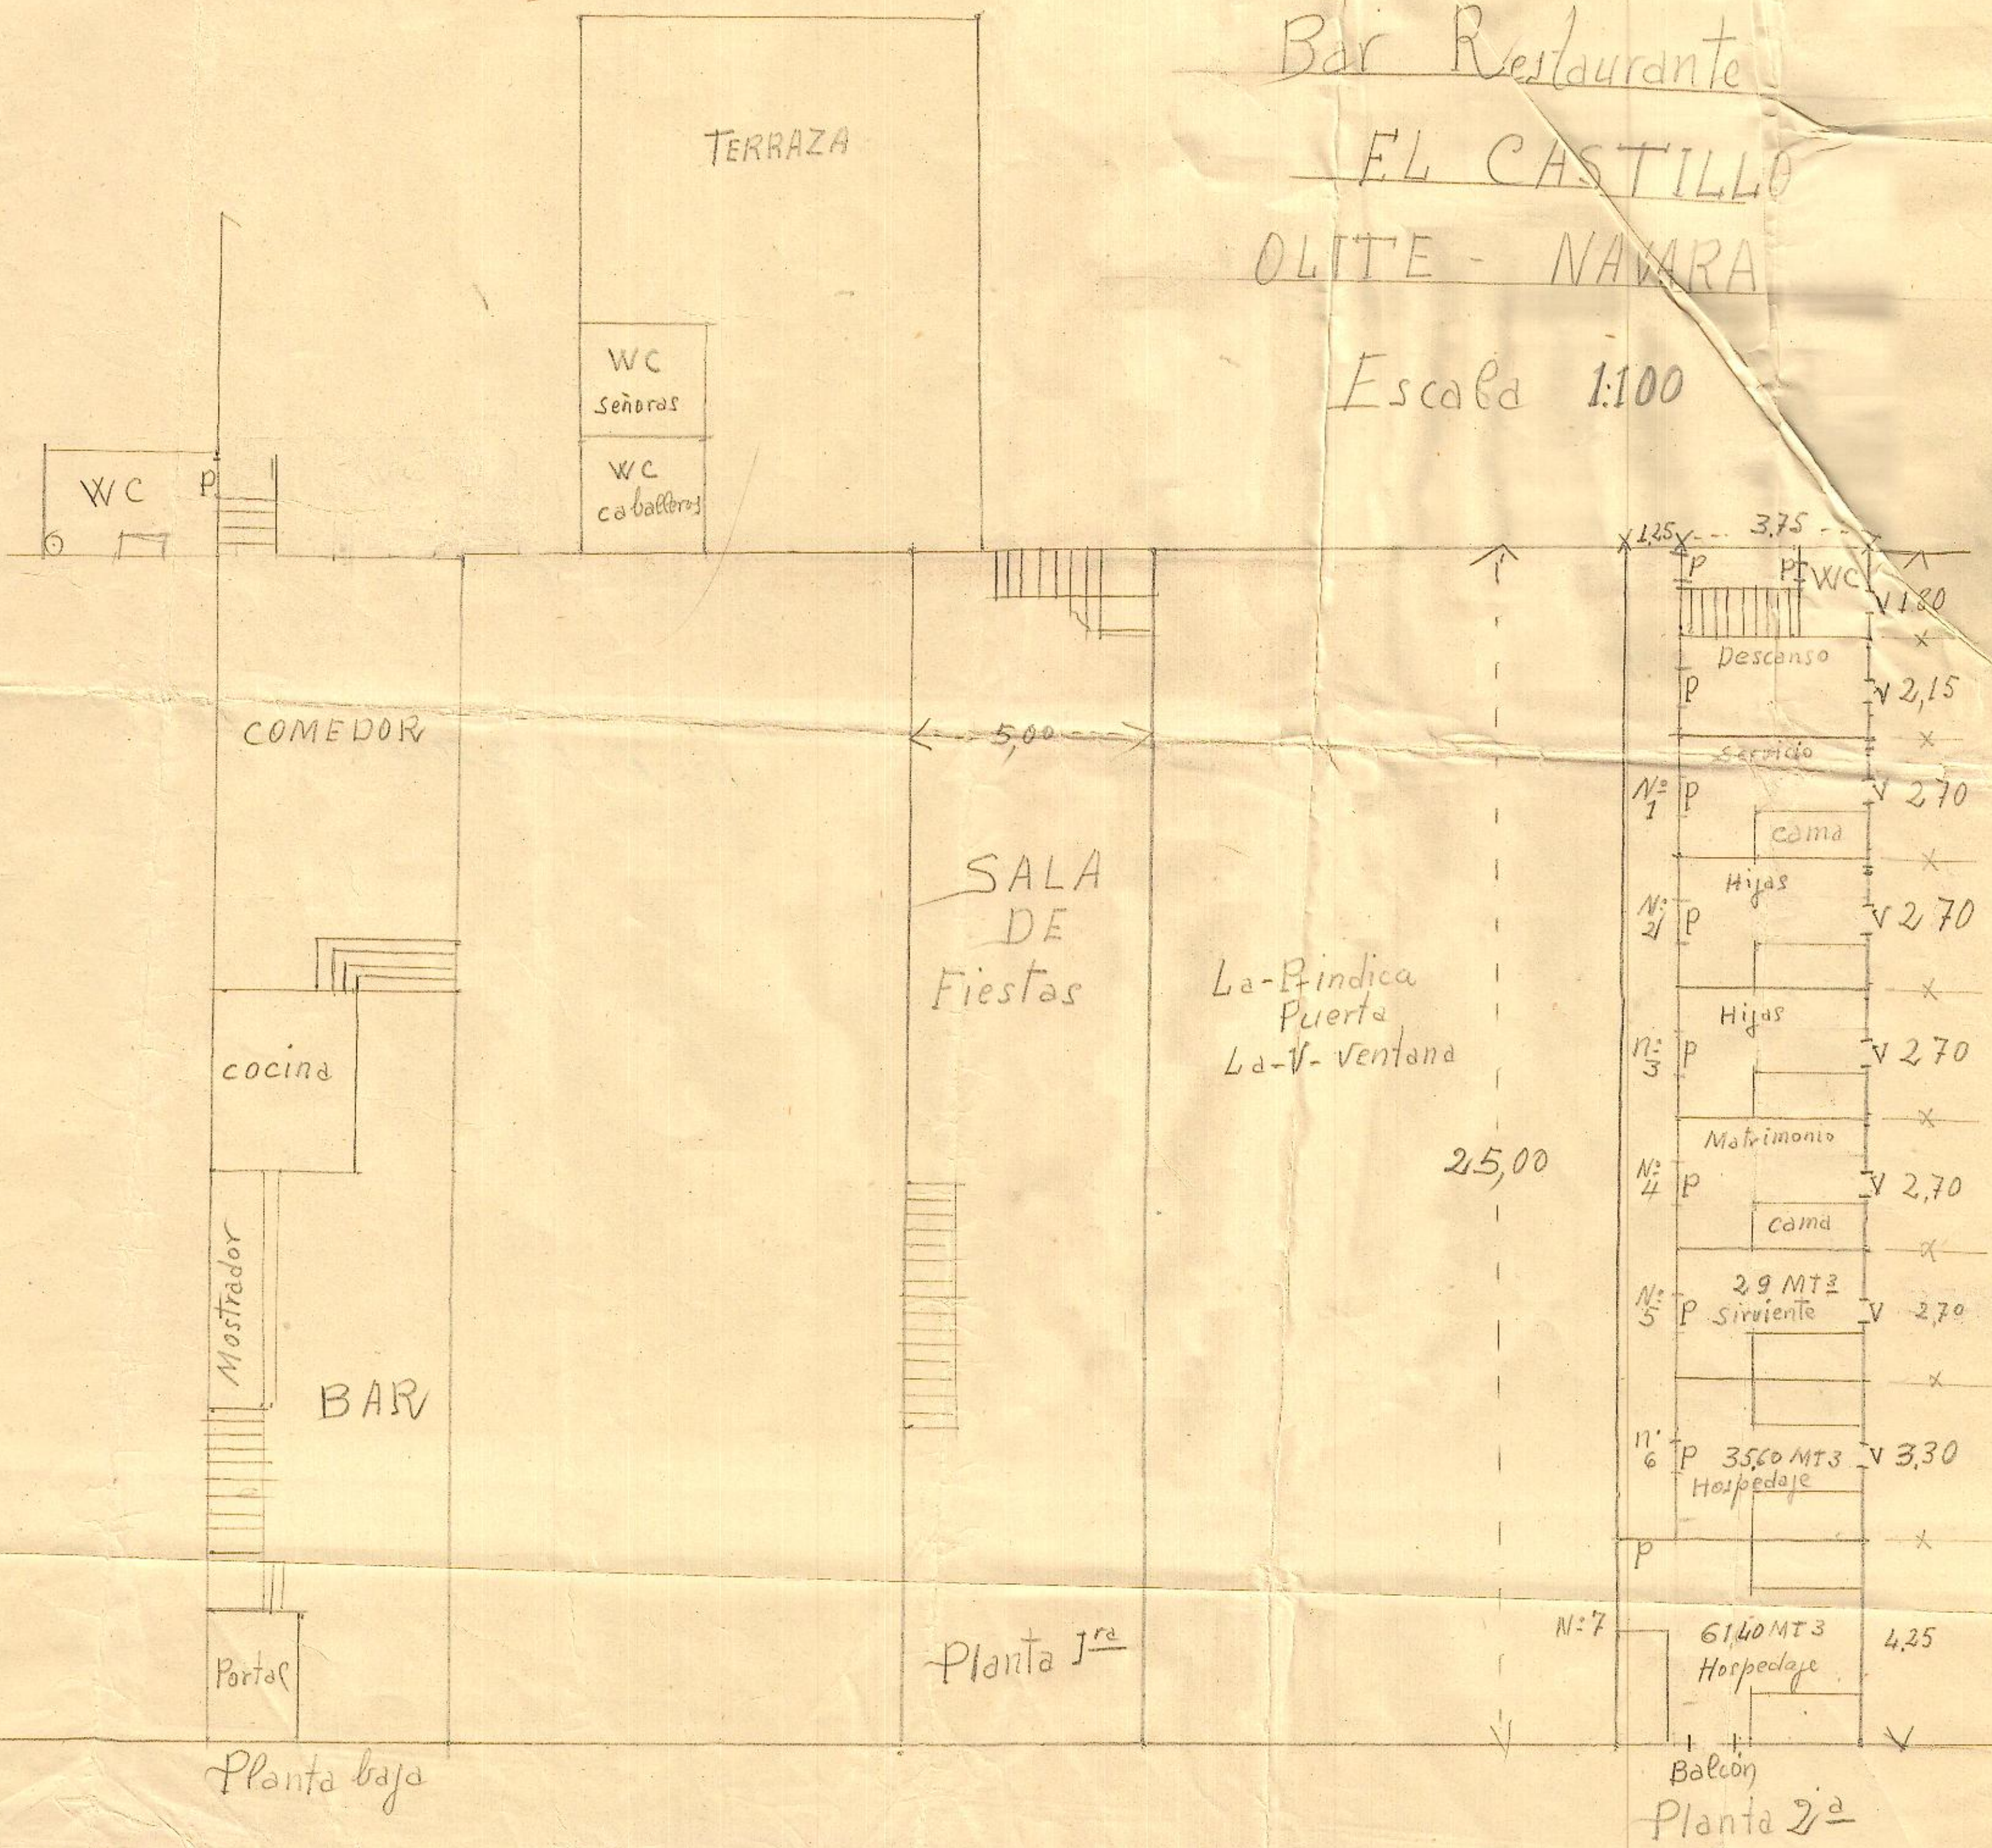

Bar Restaurante
 EL CASTILLO
 OLITE - NAVARRA

Escala 1:100

← 5,00 →

SALA DE Fiestas

La-Pindica Puerta
 La-V-ventana

25,00

	1,25	3,75	
	P	P WC	V 1,80
			x
	P	Descanso	V 2,15
			x
		servicio	x
Nº 1	P	cama	V 2,70
			x
Nº 2	P	Hijas	V 2,70
			x
Nº 3	P	Hijas	V 2,70
			x
		Matrimonio	x
Nº 4	P	cama	V 2,70
			x
Nº 5	P	29 MT ² sirviente	V 2,70
			x
Nº 6	P	35,60 MT ² Horpedaje	V 3,30
			x
	P		x
Nº 7		61,40 MT ² Horpedaje	4,25
			x
		Balcón	
		Planta 2ª	

Planta baja

Planta 1ª

Planta 2ª