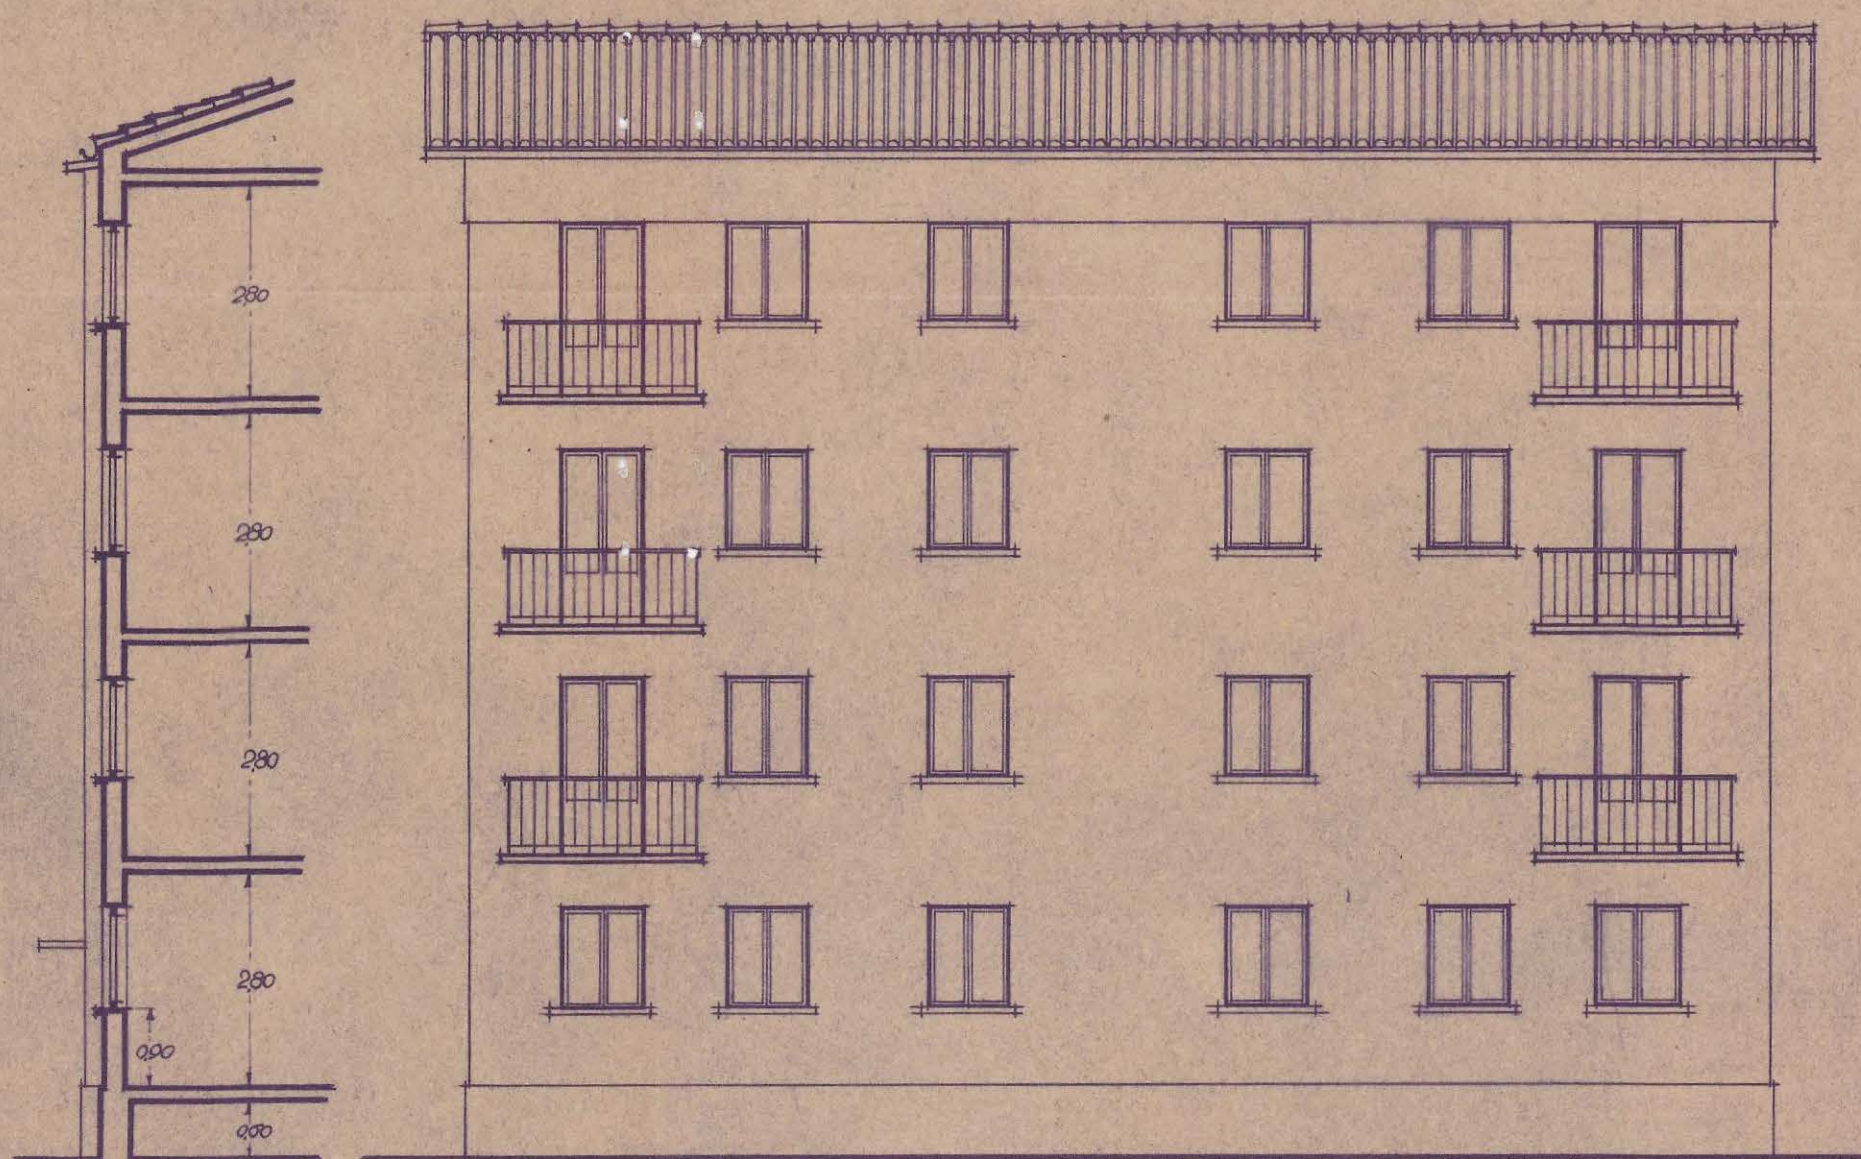

Fachada a Norte

Sección

Fachada a Sur

Planta de pisos

Registrado el
7 de Mayo de 1911

V.º B.º
LA COMISIÓN REVISADORA

[Signature]

11 Mayo de 1911	Proyecto de casa de viviendas	
	Emplazamiento: <i>Dampilona, "Rochalica" - Camino Santa Cruzada</i>	Propietario: <i>D. Manuel Calderaraga</i>
	Autores del proyecto y directores de las obras: <i>[Signatures]</i> <i>Olaza y Ariz - Ariz</i>	5 7
	1:100 y 1:1000	1:100 y 1:1000