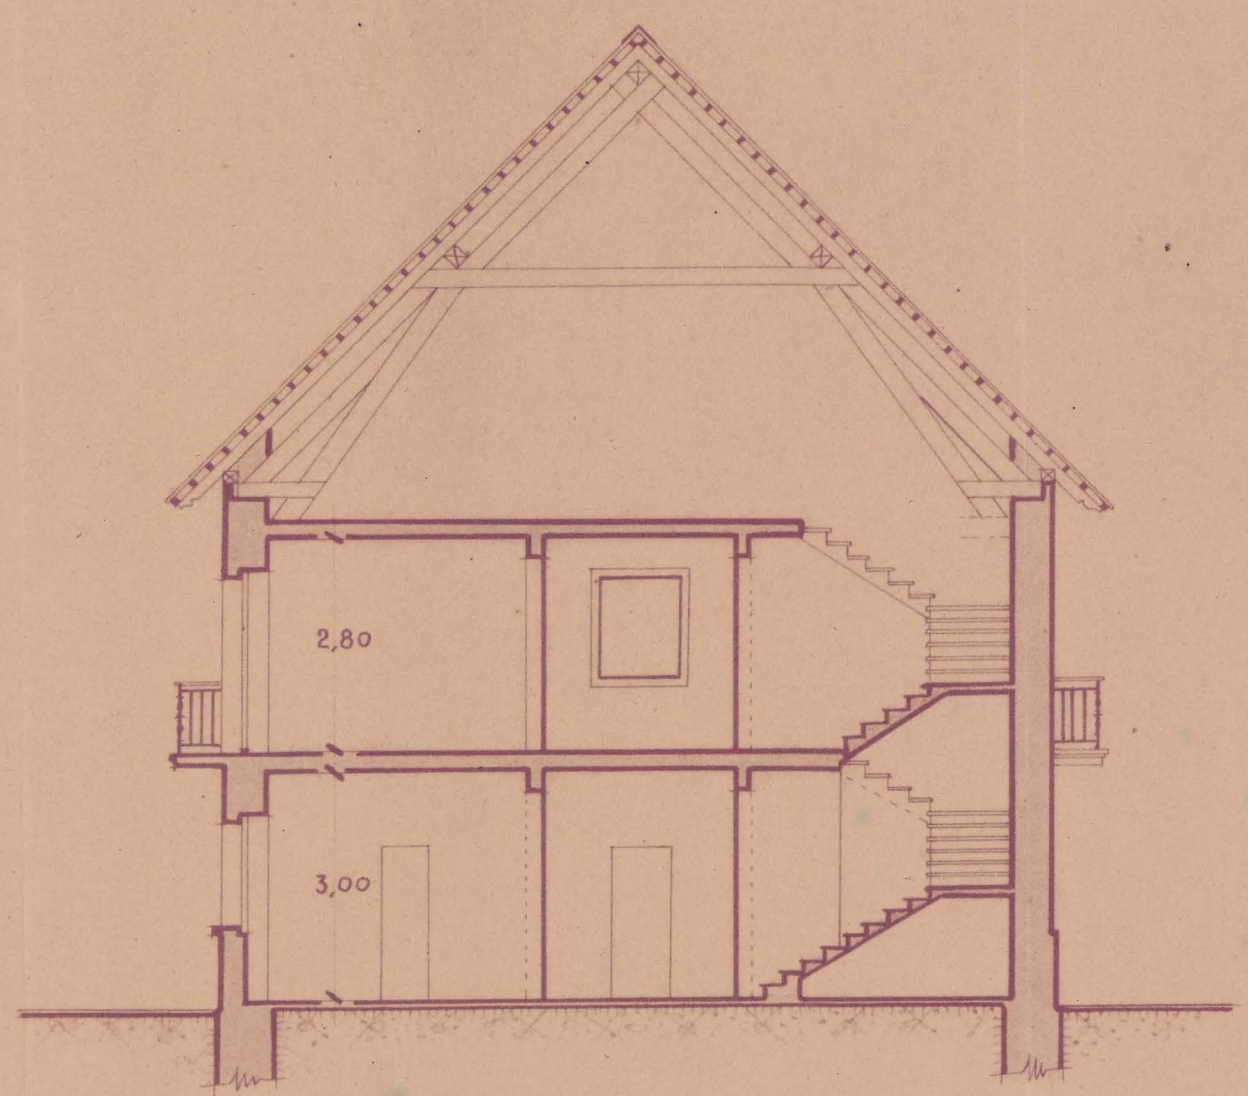

Proyecto de casa en Abaurrea-Alta para D. Manuel Landa.

COLEGIO OFICIAL DE ARQUITECTOS
VASCO-NAVARRO
DELEGACION DE NAVARRA
Reg. trado al 21 ABR. 1947
vº. Bº.
LA COMISION REVISORA

FISCALIA DELEGADA DE LA VIVIENDA
DE NAVARRA
Informado por los Asesores
APROBADO
Pamplona 20 MAY 1947
El Fiscal Provincial,

Planta baja

CARRETERA GARAYOA - JAURRIETA

Planta del piso

Sección A-B

Fachada fr.ª al

Fachada a la carretera

Pamplona, Abril de 1947
EL ARQUITECTO