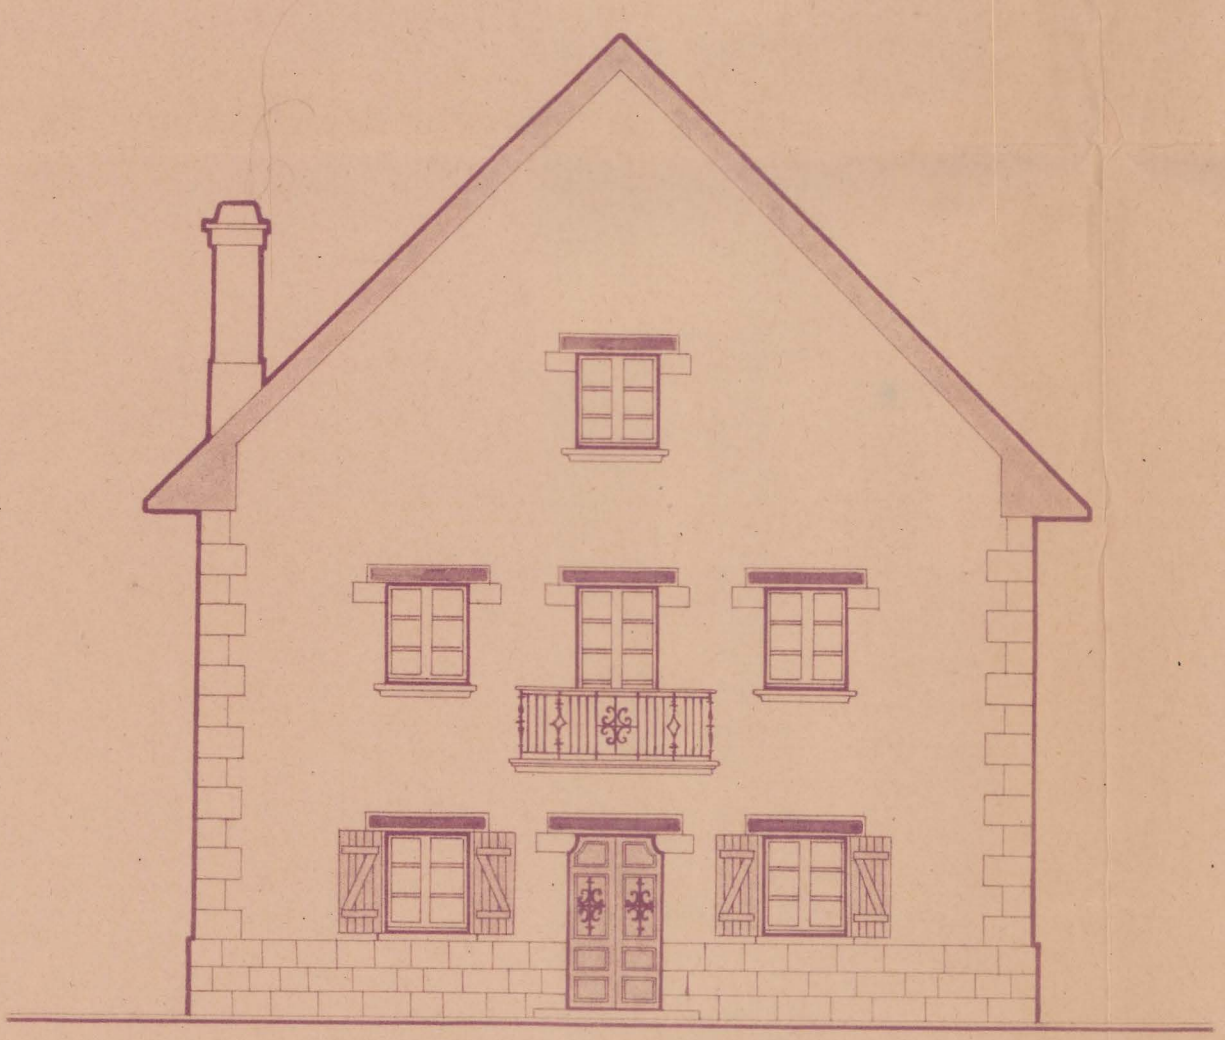

Proyecto de casa en Abaurrea-Alta para D. Manuel Landa.

COLEGIO OFICIAL DE ARQUITECTOS
VASCO-NAVARRO
DELEGACION DE NAVARRA
Reg. trado al 21 ABR. 1947
vº. Bº.
LA COMISION REVISORA

FISCALIA DELEGADA DE LA VIVIENDA
DE NAVARRA
Informado por los Asesores
APROBADO
Pamplona 20 MAY 1947
El Fiscal Provincial,

Planta baja

CARRETERA GARAYOA - JAURRIETA

Planta del piso

Sección A-B

Fachada fr.ª al

Fachada a la carretera

Pamplona, Abril de 1947
EL ARQUITECTO