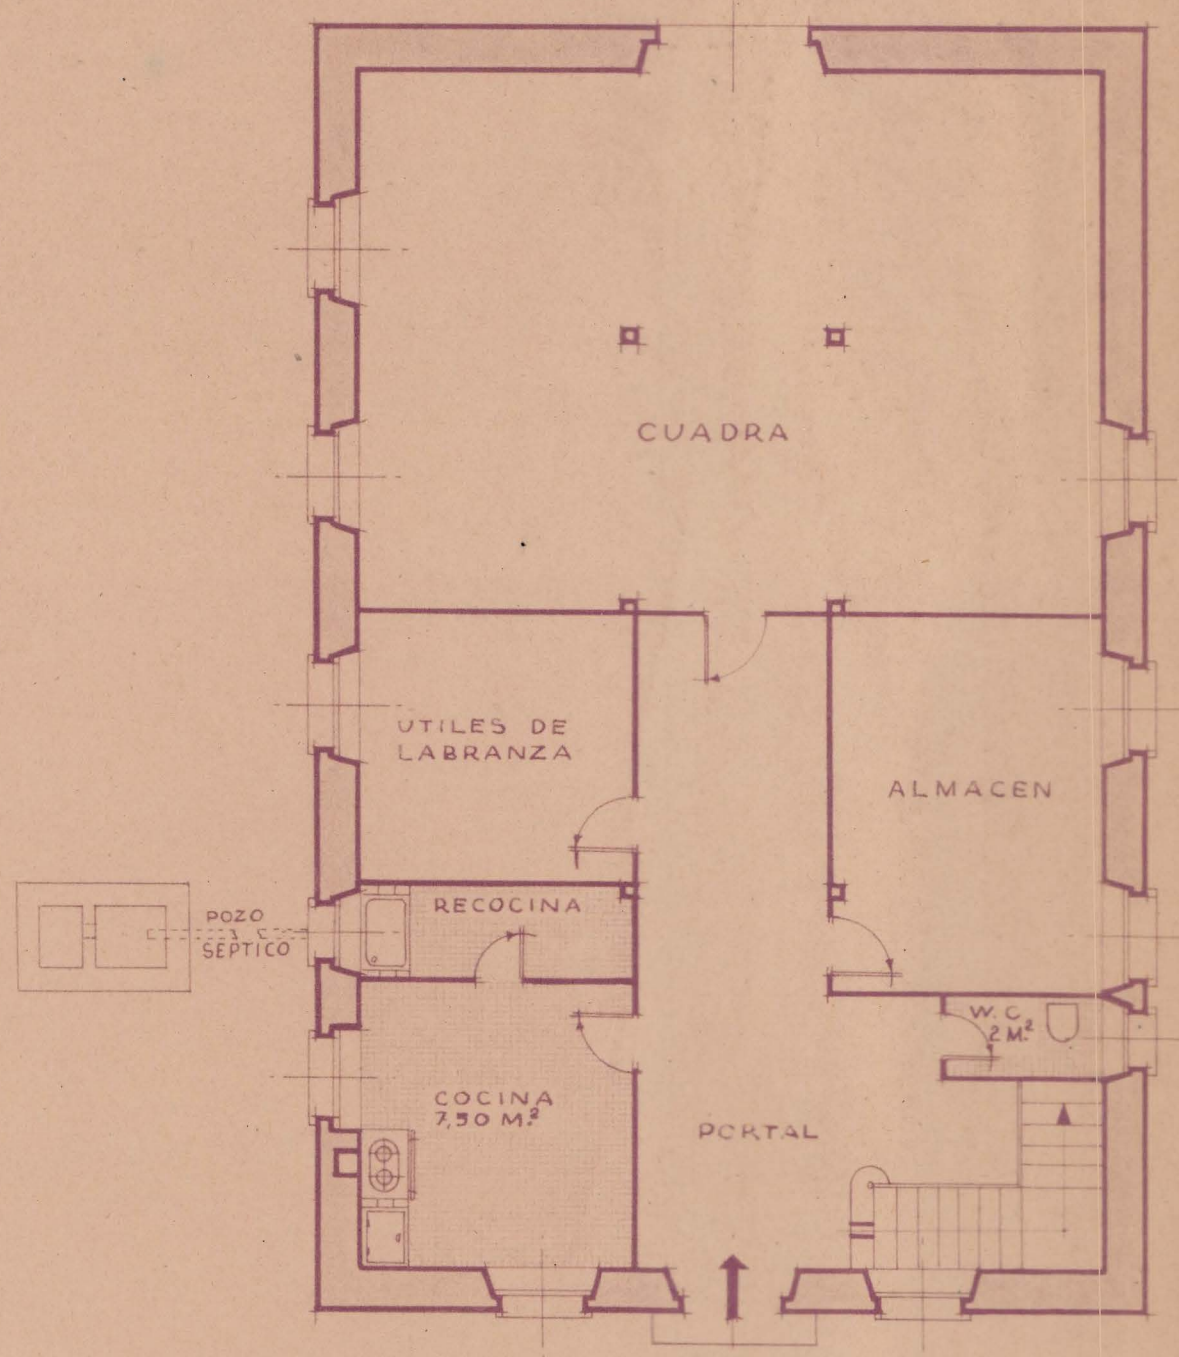

Proyecto de casa en Abaurrea-Alta para D. Manuel Landa.

COLEGIO OFICIAL DE ARQUITECTOS
VASCO-NAVARRO
DELEGACION DE NAVARRA
Reg. trado al 21 ABR. 1947
vº. Bº.
LA COMISION REVISORA

FISCALIA DELEGADA DE LA VIVIENDA
DE NAVARRA
Informado por los Asesores
APROBADO
Pamplona 20 MAY 1947
El Fiscal Provincial,

Planta baja

CARRETERA GARAYOA - JAURRIETA

Planta del piso

Sección A-B

Fachada fr.ª al

Fachada a la carretera

Pamplona, Abril de 1947
EL ARQUITECTO