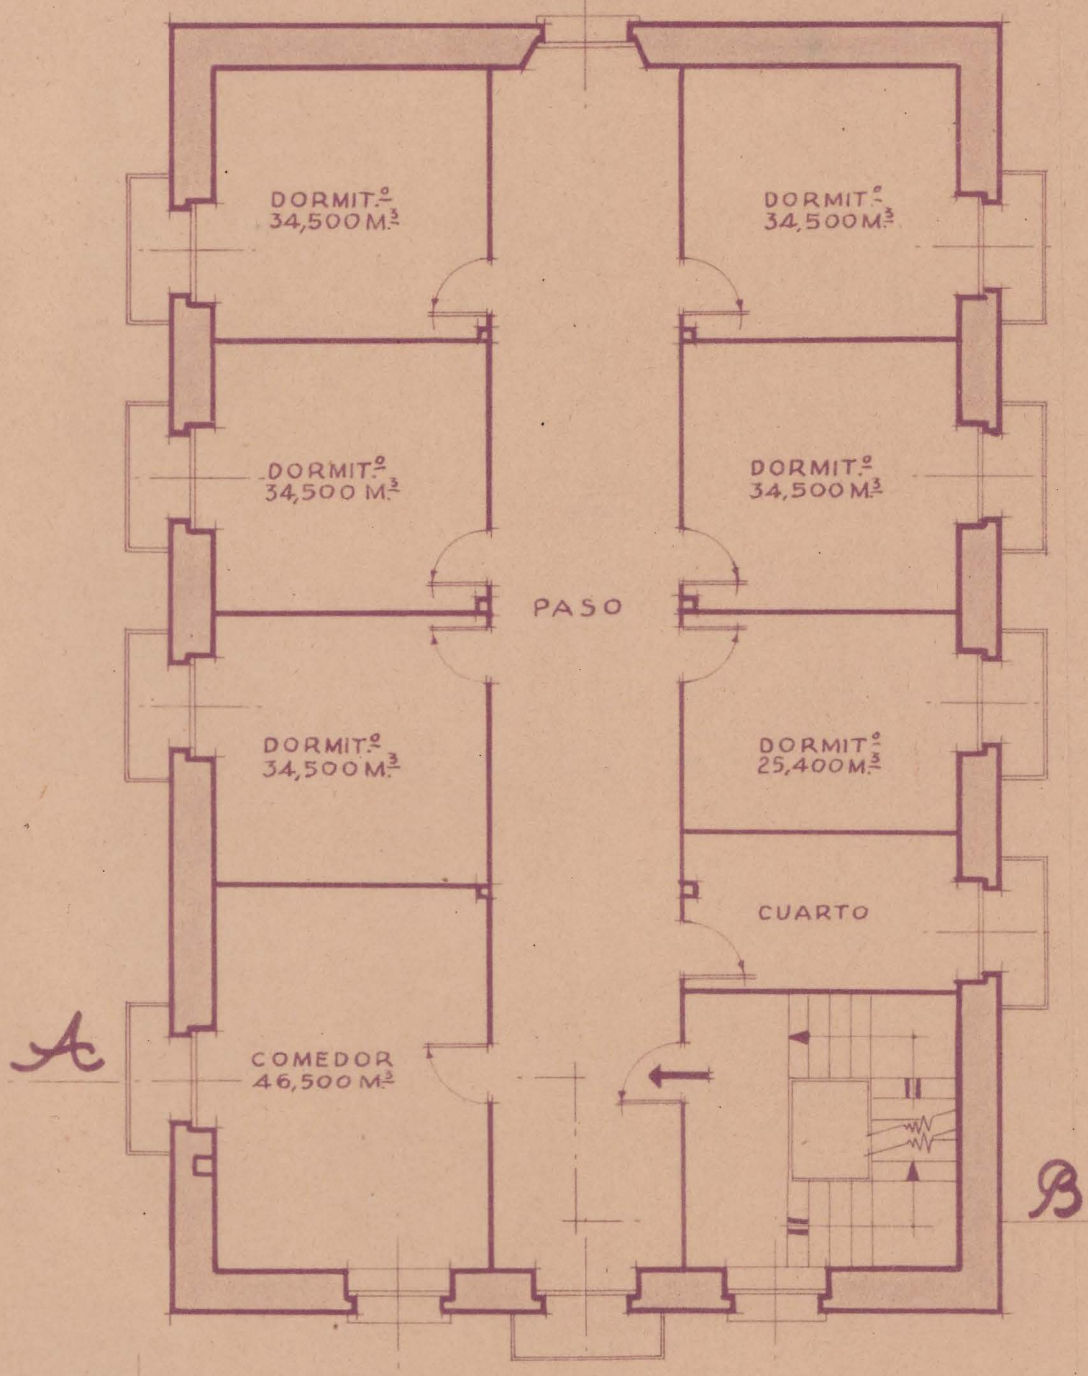

Proyecto de casa en Abaurrea-Alta para D. Manuel Landa.

COLEGIO OFICIAL DE ARQUITECTOS
VASCO-NAVARRO
DELEGACION DE NAVARRA
Reg. trado al 21 ABR. 1947
vº. Bº.
LA COMISION REVISORA

FISCALIA DELEGADA DE LA VIVIENDA
DE NAVARRA
Informado por los Asesores
APROBADO
Pamplona 20 MAY 1947
El Fiscal Provincial,

Planta baja

CARRETERA GARAYOA - JAURRIETA

Planta del piso

Sección A-B

Fachada fr.ª al

Fachada a la carretera

Pamplona, Abril de 1947
EL ARQUITECTO