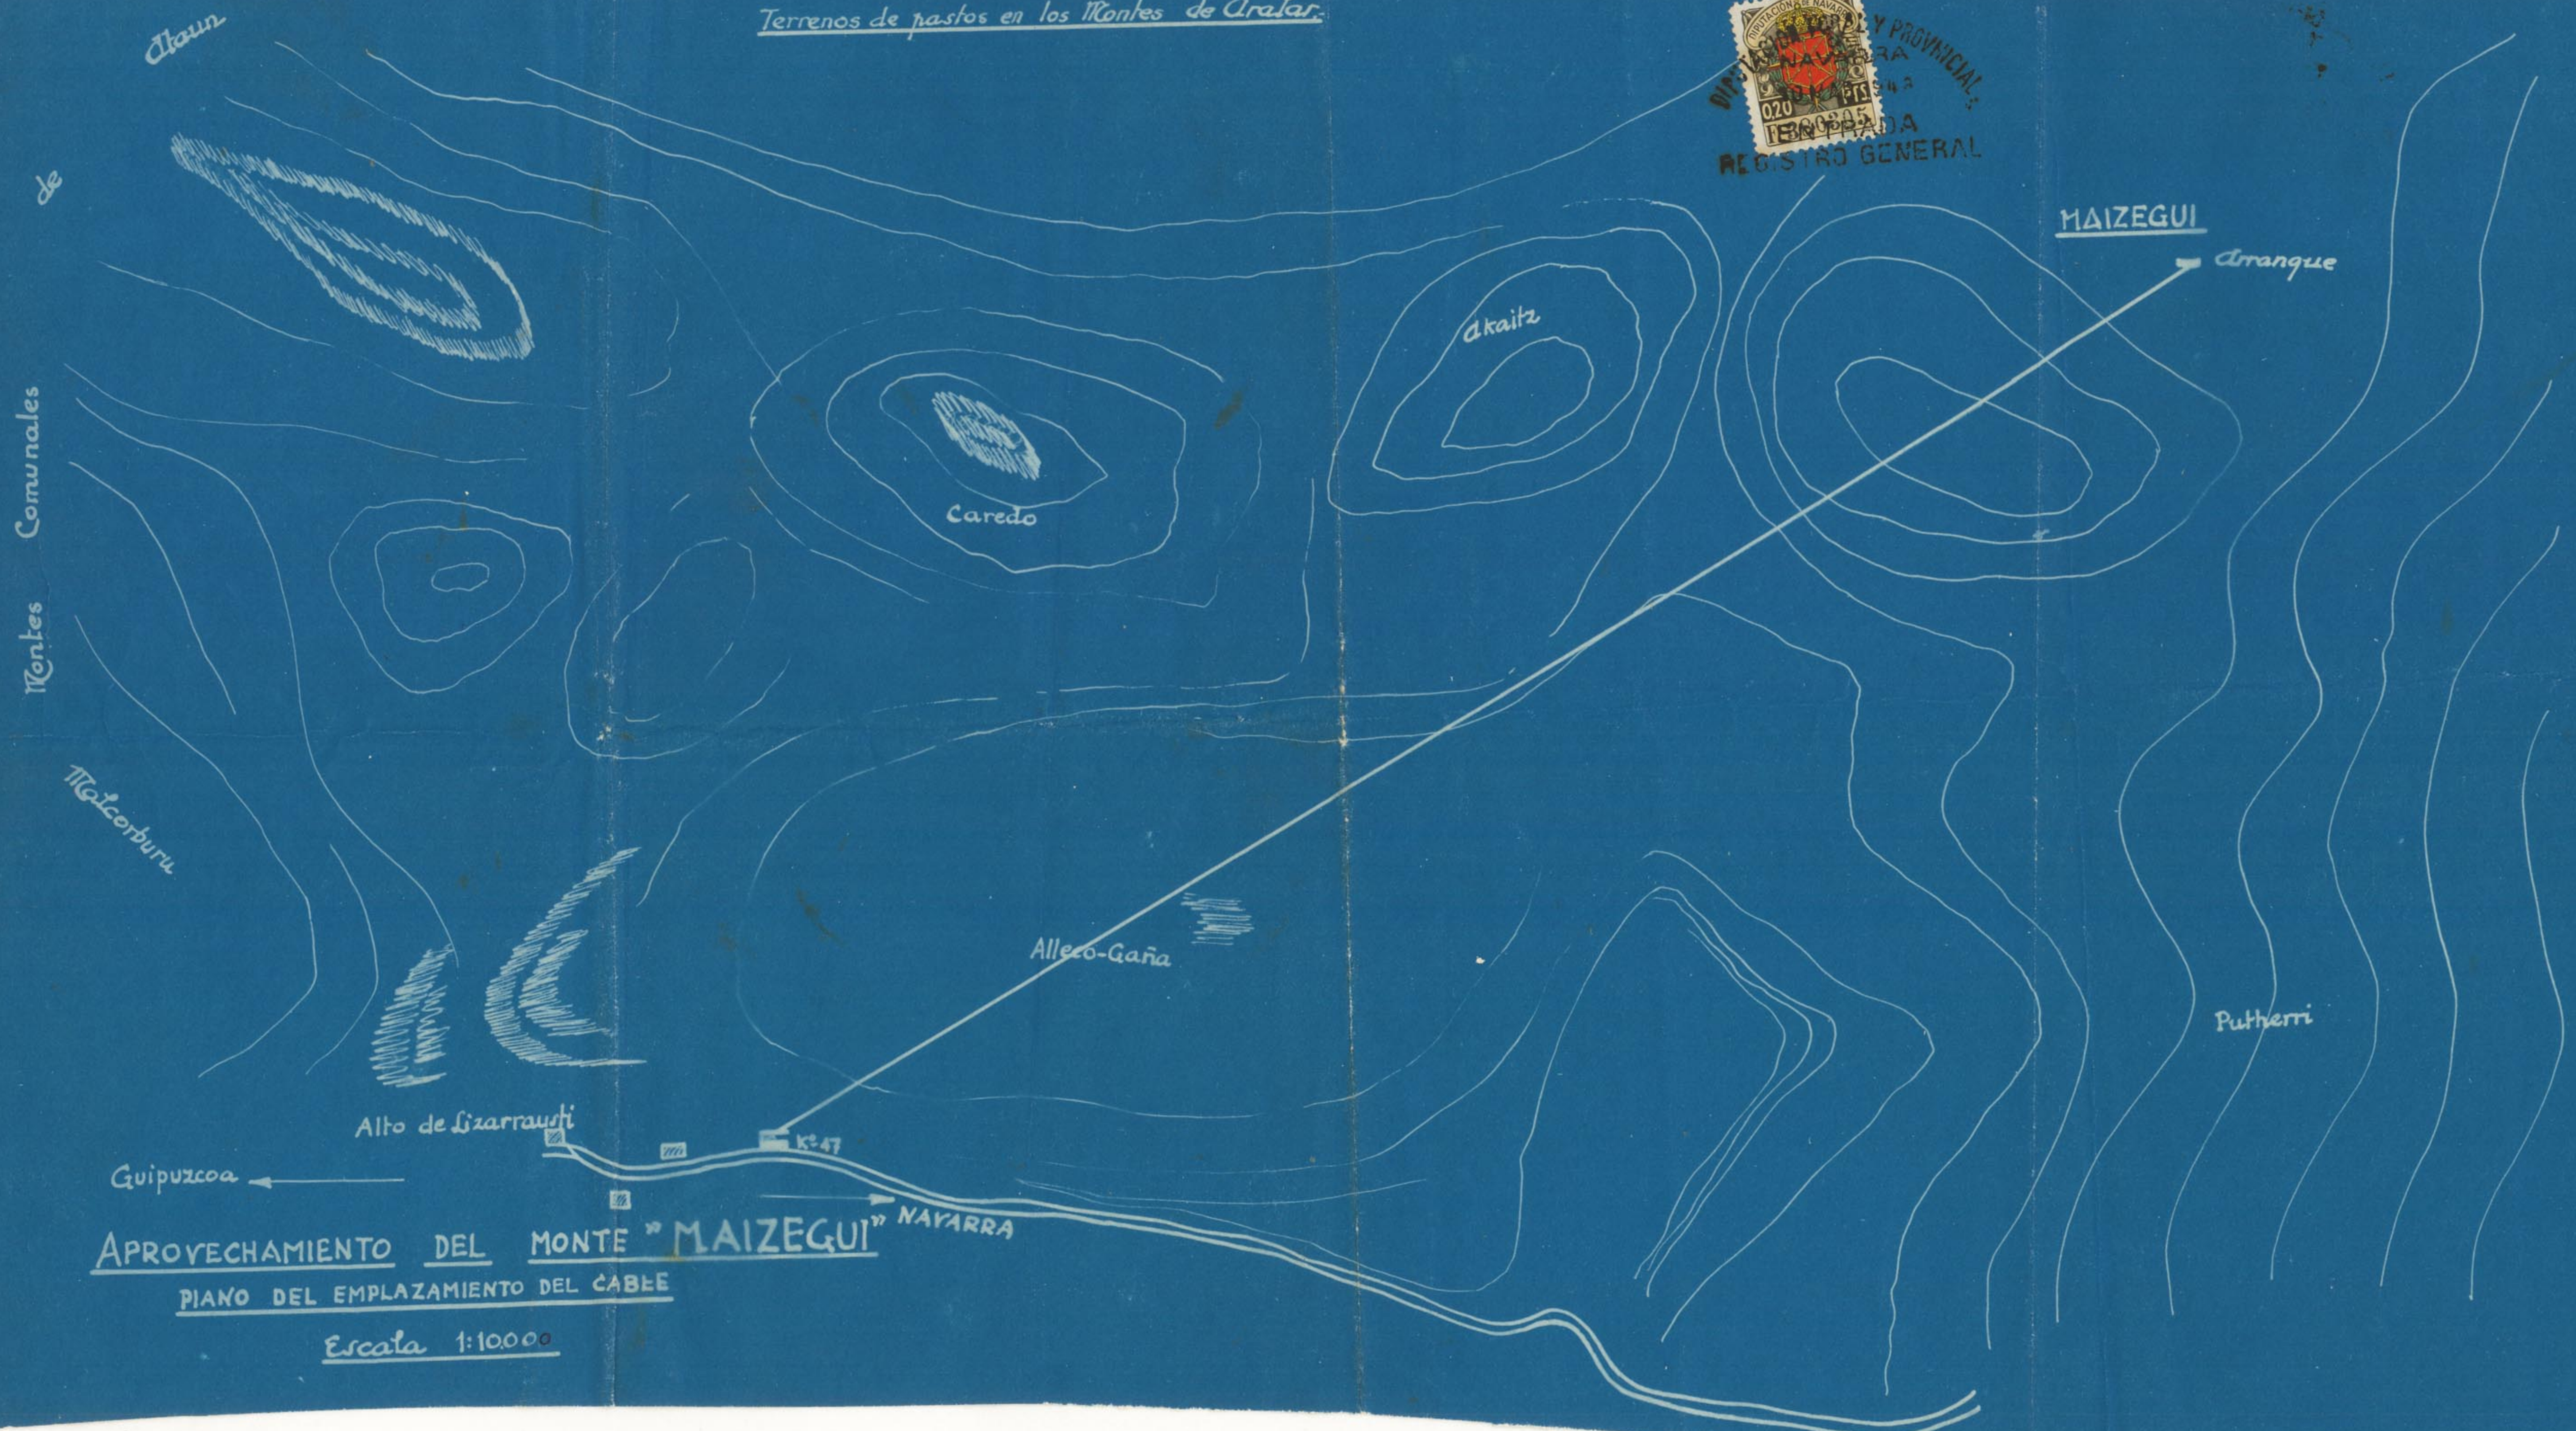

Terrenos de pastos en los Montes de Aralar.

Montes Comunales

MAIZEGUI
Arranque

Putheri

Alto de Lizarrausti
Guipuzcoa ←
Kº 47
NAVARRA →

Aprovechamiento del Monte "MAIZEGUI"

Plano del emplazamiento del cable

Escala 1:10000