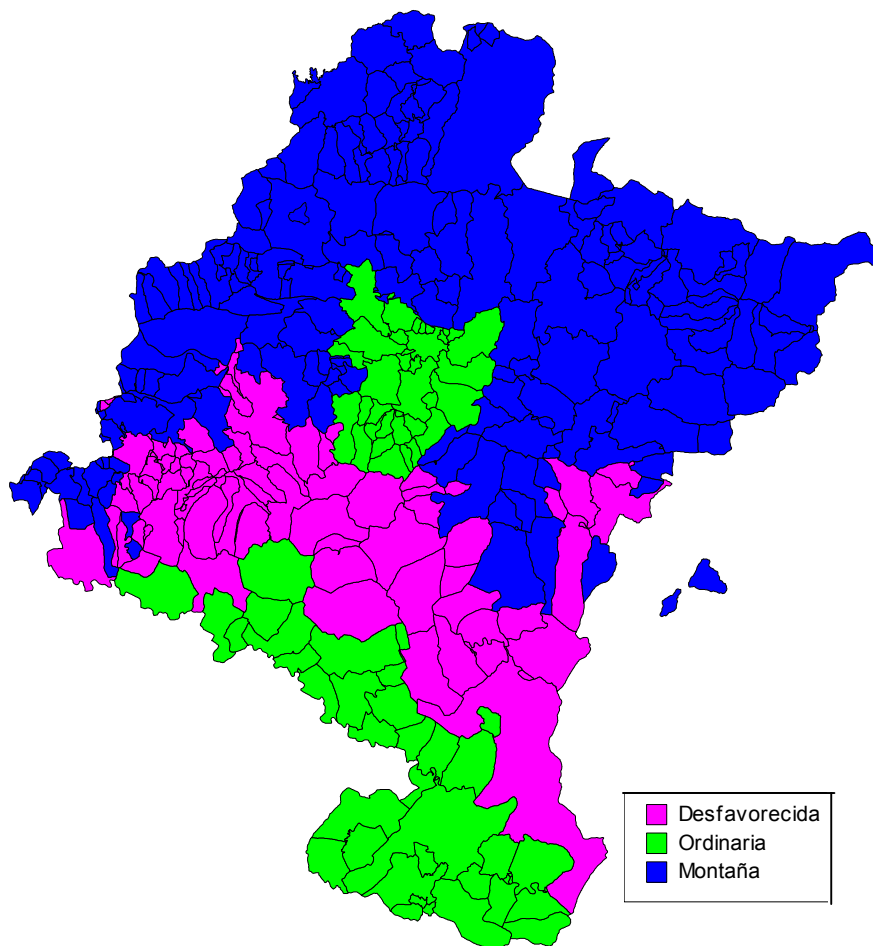

# ZONAS DE NAVARRA

## Estadísticas del Mapa

	Municipios	Superficie Km <sup>2</sup>	Porcentaje sobre el total	Población <sup>(1)</sup>	% sobre el total
Zona de Montaña	143	5.622,79	54,11%	76.309	13,72 %
Zona Ordinaria	64	2.159,92	20,78%	407.589	73,27 %
Zona Desfavorecida	65	2.608,57	25,10%	72.365	13,01 %
<b>Totales</b>	<b>272</b>	<b>10.391,28</b>	<b>99,99%</b>	<b>556.263</b>	<b>100,00 %</b>

<sup>(1)</sup>Datos de población referidos a 1 de enero de 2001.