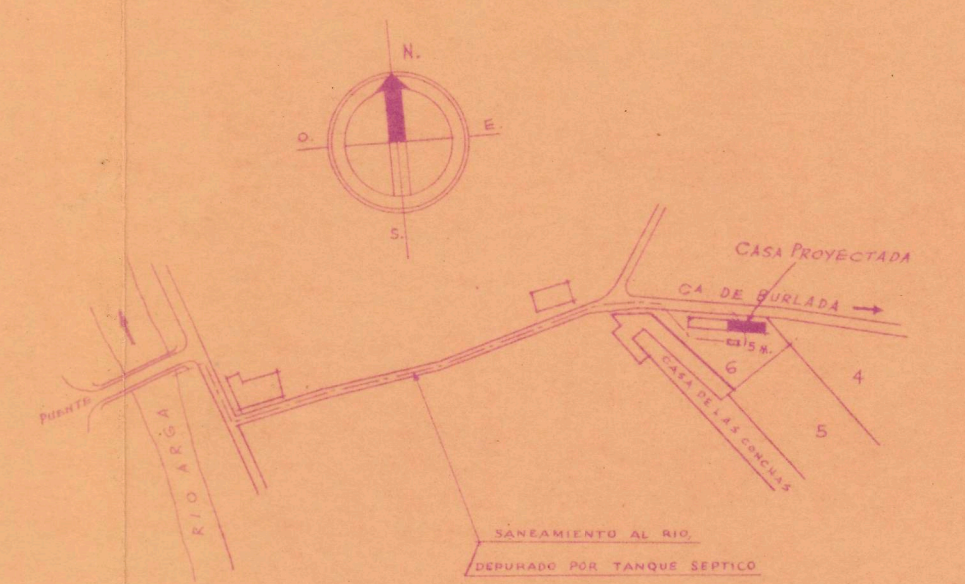

PROYECTO DE CASA PARA D. PEDRO ZAMARDIDE
EN EL BARRIO DE LA MAGDALENA · PAMPLONA · +++

· FACHADA PRAL. ·

ESCALA 1:100

· SECCION ·

· EMPLAZAMIENTO ·
ESCALA 1:5000

PAMPLONA JUNIO 1949
E L A R Q U I T E C T O ·