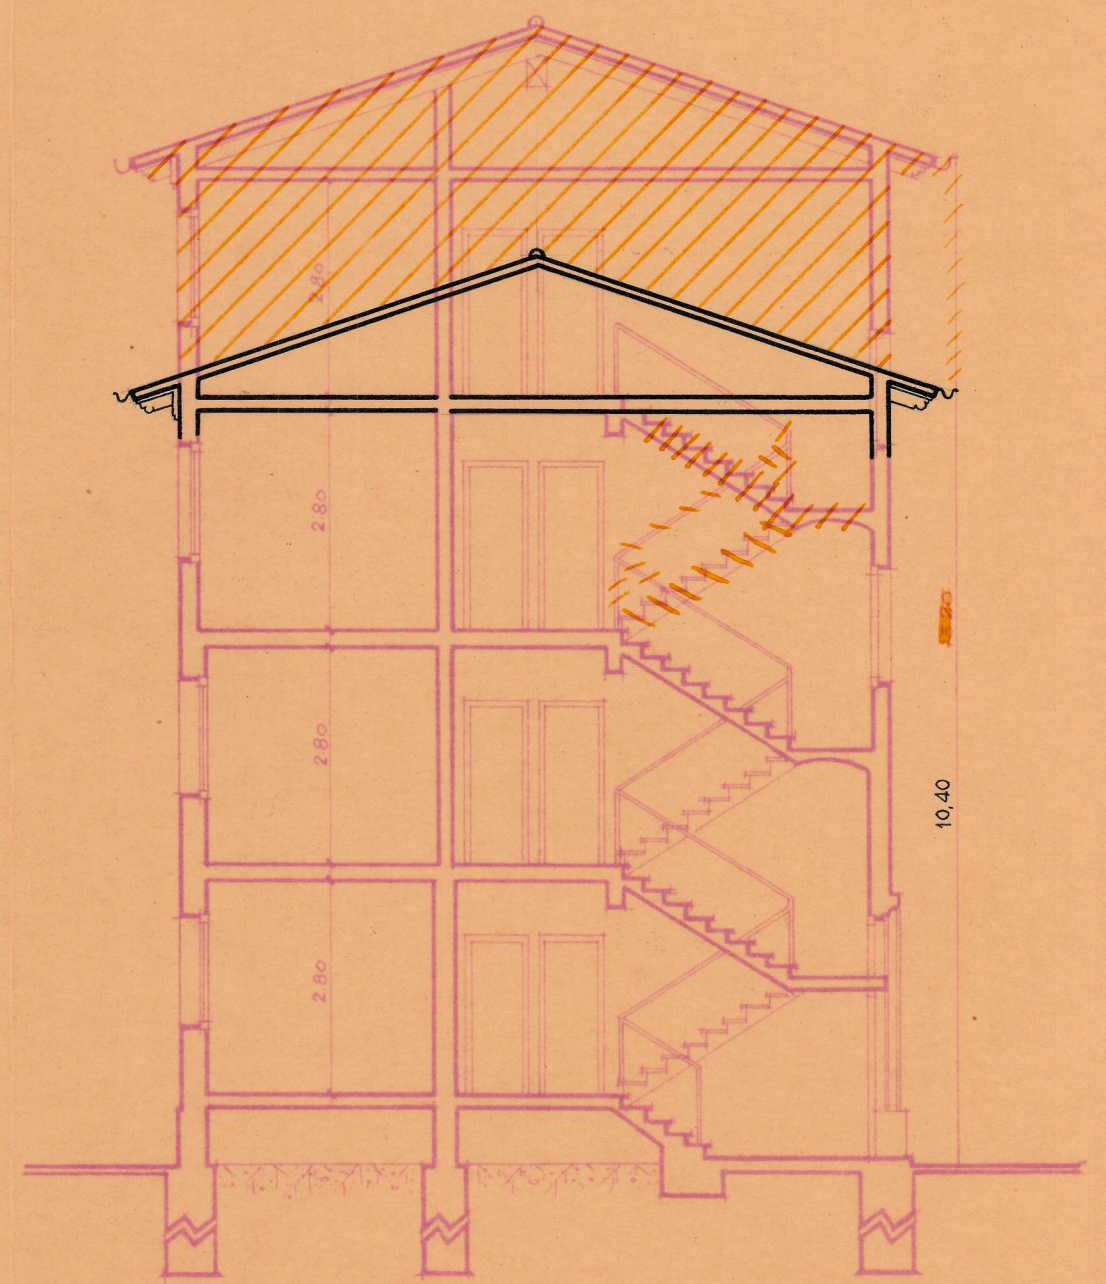

PROYECTO DE CASA PARA D. PEDRO ZAMARDIDE
EN EL BARRIO DE LA MAGDALENA · PAMPLONA · +++

· FACHADA PRAL. ·

ESCALA 1:100

· SECCION ·

· EMPLAZAMIENTO ·
ESCALA 1:5000

PAMPLONA JUNIO 1949
E L A R Q U I T E C T O ·