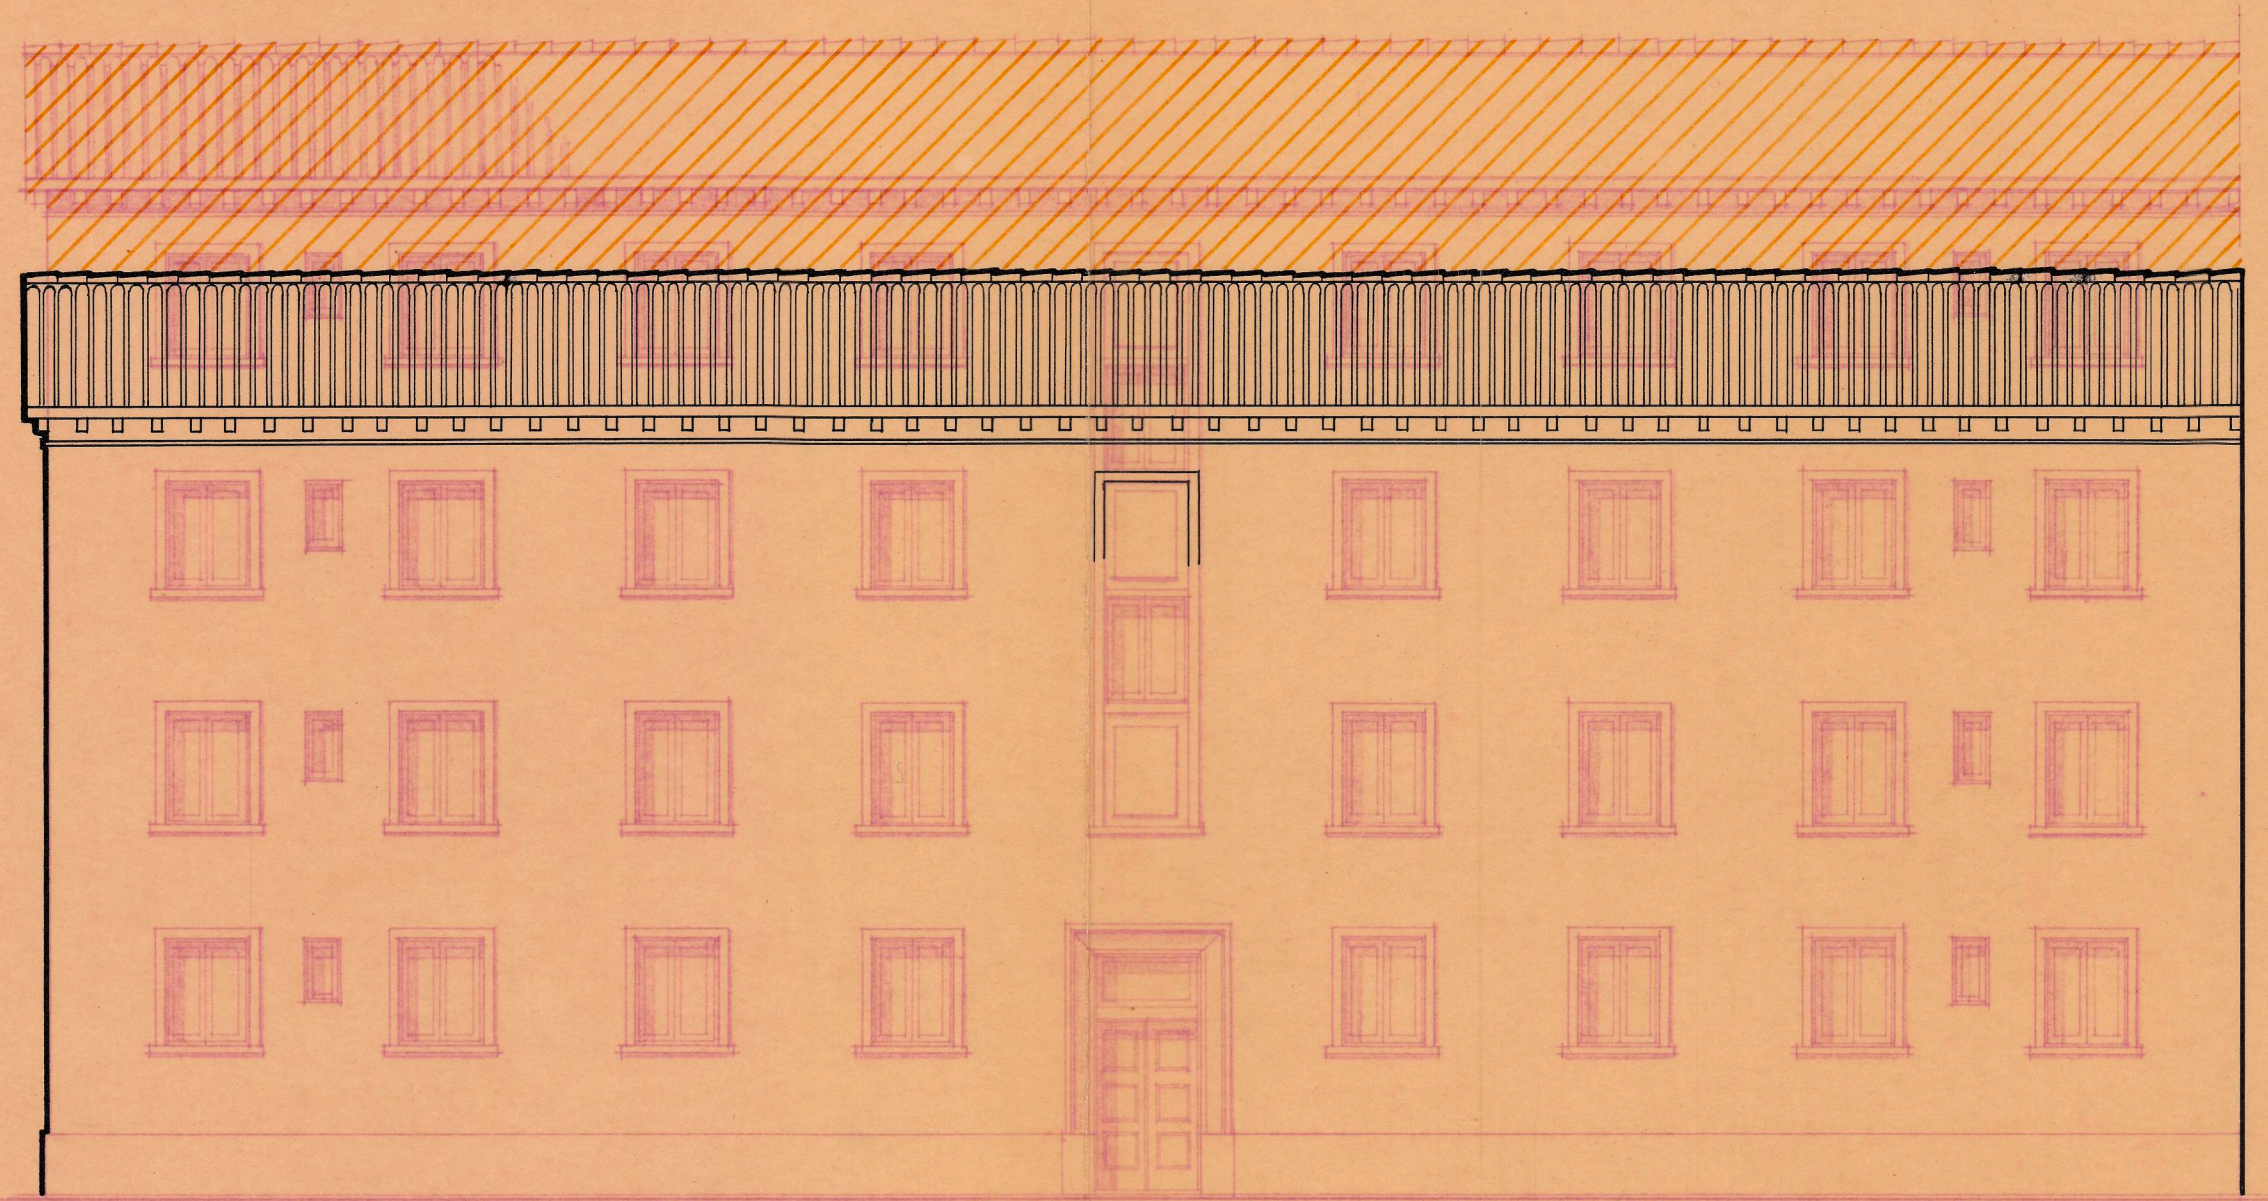

PROYECTO DE CASA PARA D. PEDRO ZAMARDIDE
EN EL BARRIO DE LA MAGDALENA · PAMPLONA · +++

· FACHADA PRAL. ·

ESCALA 1:100

· SECCION ·

· EMPLAZAMIENTO ·
ESCALA 1:5000

PAMPLONA JUNIO 1949
E L A R Q U I T E C T O ·

Francisco Garraus
FRANCISCO GARRAUS
ARQUITECTO