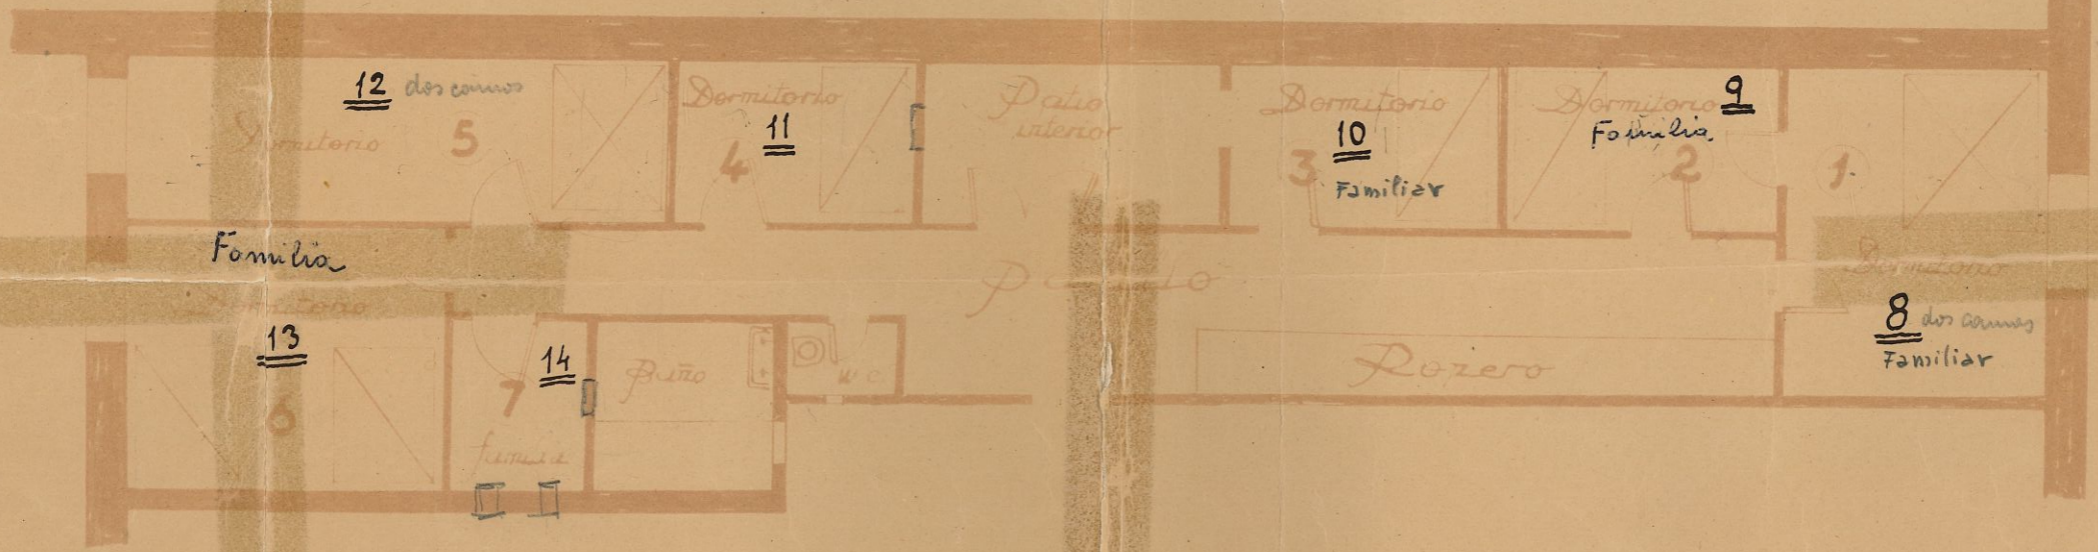

Restaurant "La Union"

Planta baja : Altura 3,20 m. : Escala 1:100

Diso 1º ; Diso 2º con el mismo nº de habitaciones e igualmente distribuidas.

Patio interior

Calle S. Nicolás N° 13