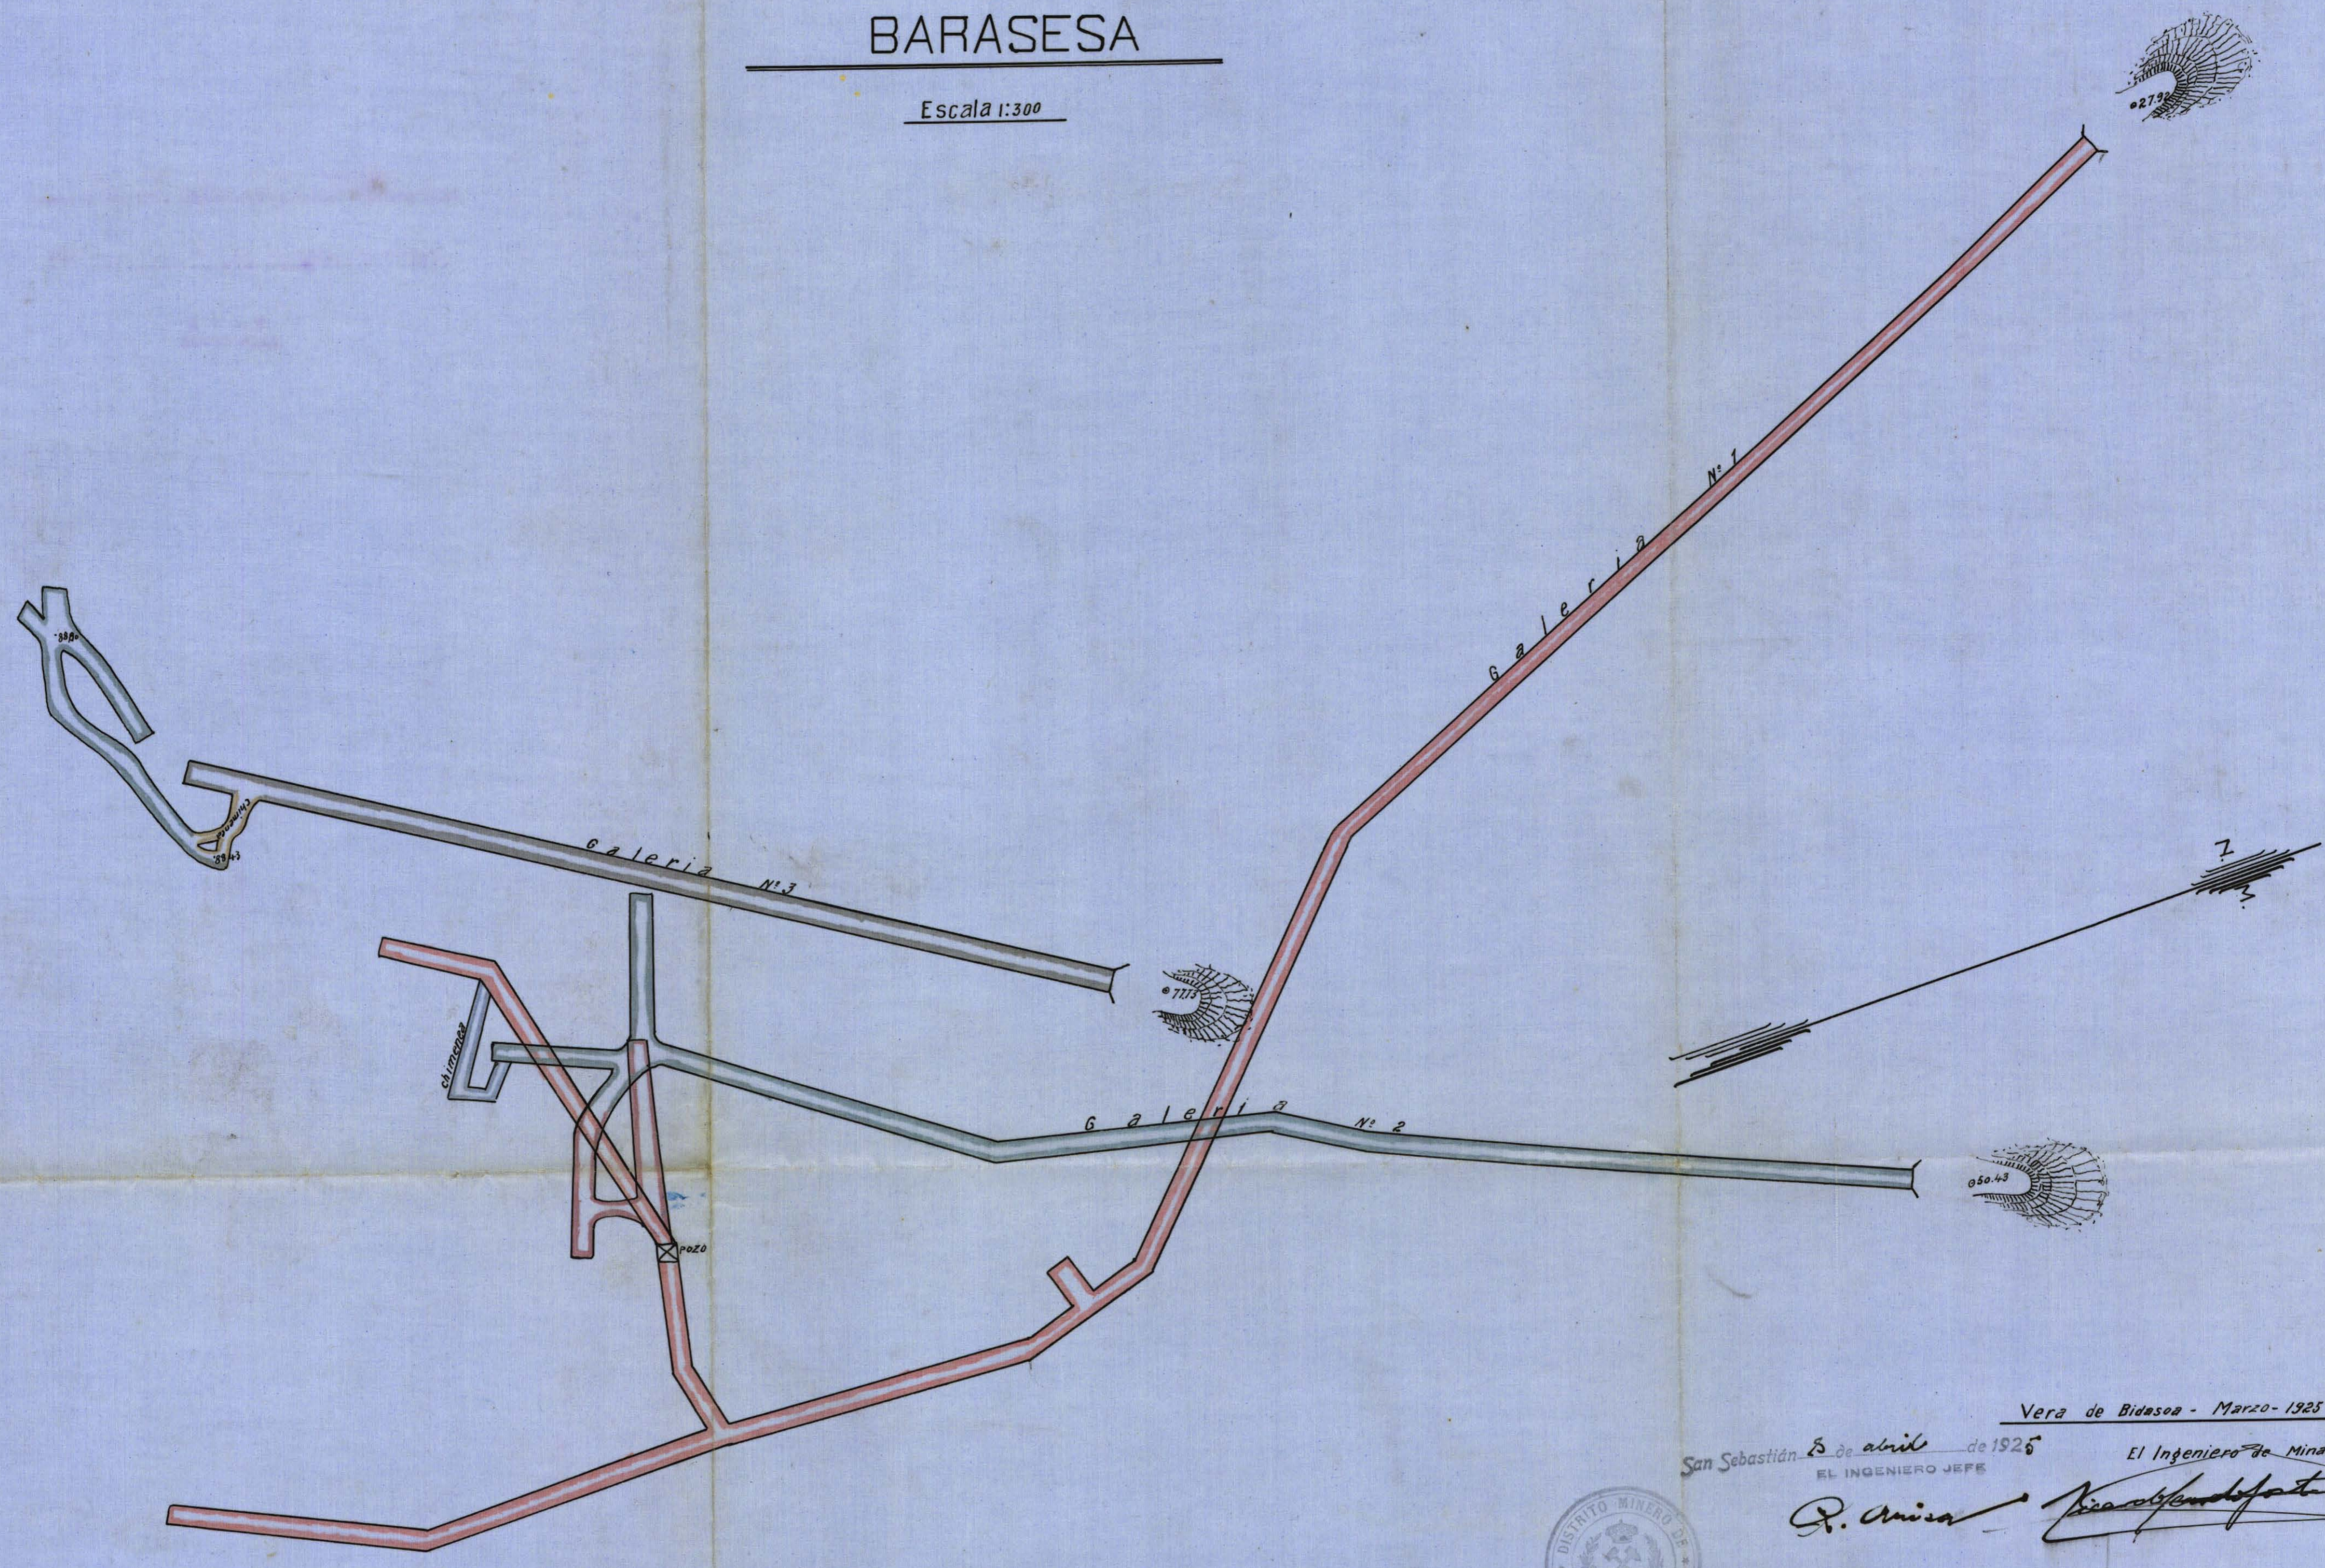

MFA-9

Plano de labores de la mina BARASESA

Escala 1:300

Vera de Bidasoa - Marzo - 1925
 San Sebastián, B. de abril de 1925
 EL INGENIERO JEFE

El Ingeniero de Minas
R. Anisa
Ricardo Anisa