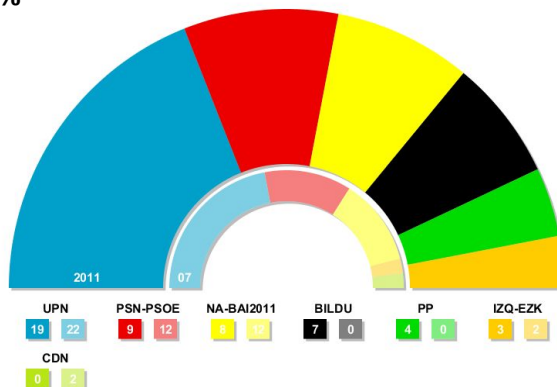

Escrutinio definitivo

Navarra

Escrutado: 485.386 100,0%

Diputados: 50

	2011	%	2007	%
Censo de electores	485.386		471.647	
Participación	327.281	67,4	347.851	73,8
Abstención	158.105	32,6	123.796	26,2
Votos nulos	4.027	1,2	18.096	5,2
Votos válidos	323.254	98,8	329.755	94,8
Votos en blanco	8.161	2,5	4.580	1,4
Votos a candidaturas	315.093	97,5	325.175	98,6

	2011			2007		
	Votos	%	Escaños	Votos	%	Escaños
UPN	111.474	34,5	19	139.122	42,2	22
PSN-PSOE	51.238	15,9	9	74.157	22,5	12
NA-BAI2011	49.827	15,4	8	77.893	23,6	12
BILDU	42.916	13,3	7	0	0,0	0
PP	23.551	7,3	4	0	0,0	0
IZQ-EZK	18.457	5,7	3	14.337	4,3	2
CDN	4.654	1,4	0	14.418	4,4	2
ECOLO	4.235	1,3	0	0	0,0	0
RCN-NOK	3.166	1,0	0	4.707	1,4	0
UPyD	2.212	0,7	0	0	0,0	0
IXN	1.332	0,4	0	0	0,0	0
SAln	1.054	0,3	0	0	0,0	0
DNE	977	0,3	0	0	0,0	0