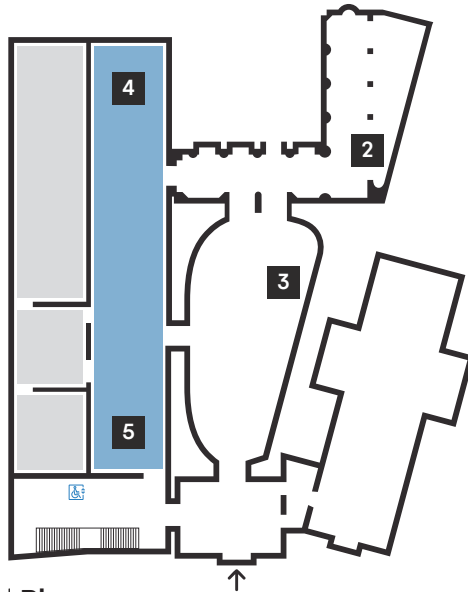

Planta Oina 0

2
Miren Doiz

3
Alfonso Ascunce

4
Txuspo Poyo | VÍDEO* BIDEO 21'

5
Patxi Araujo | INSTALACIÓN PERFORMÁTICA. ACTIVACIÓN (15'): MARTES A VIERNES, 11:15 Y 18 H / SÁBADOS, 12 Y 18 H / DOMINGOS Y FESTIVOS, 12 H