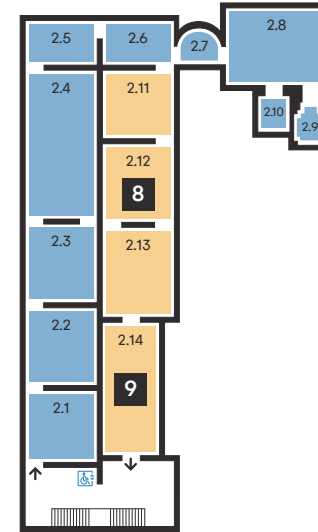

Planta Oina 2

8
Greta Alfaro | VÍDEO* BIDEO 41'

9
Clemente Bernad