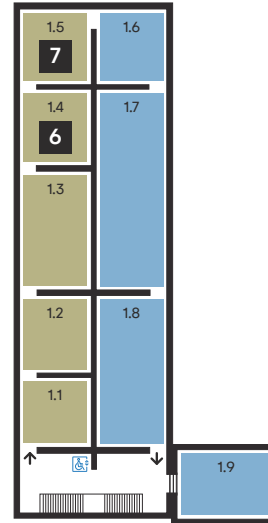

Planta Oina 0

2
Miren Doiz

3
Alfonso Ascunce

4
Txuspo Poyo | VÍDEO* BIDEO 21'

5
Patxi Araujo | INSTALACIÓN PERFORMÁTICA. ACTIVACIÓN (15'): MARTES A VIERNES, 11:15 Y 18 H / SÁBADOS, 12 Y 18 H / DOMINGOS Y FESTIVOS, 12 H