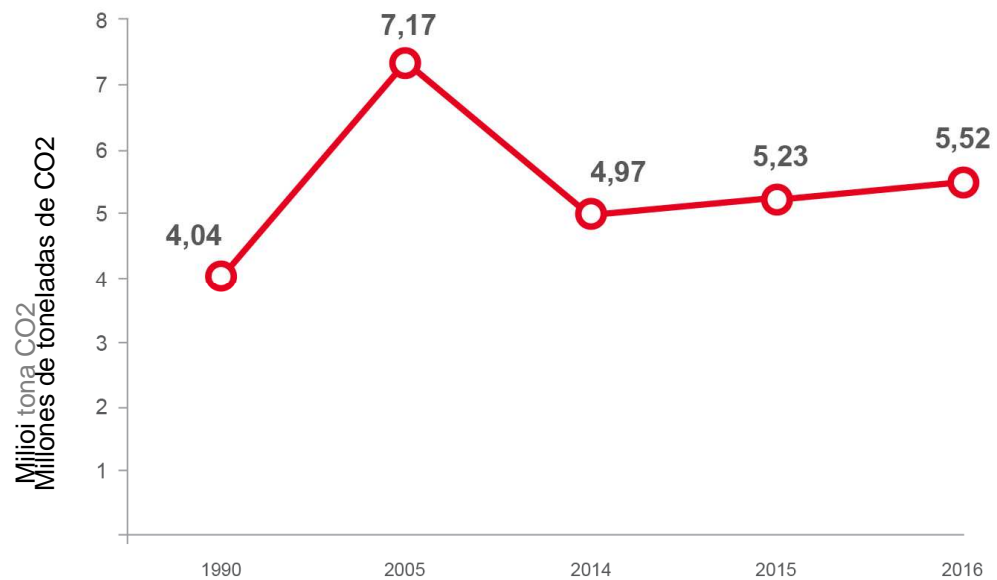

**BEROTEGI EFEKTUKO GASEN ISURKETA NAFARROAN
2016ko INBENTARIOA**

**EMISIONES DE GASES DE EFECTO INVERNADERO
INVENTARIO NAVARRA 2016**

ISURKETEN BILAKAERA NAFARROAN EVOLUCIÓN DE EMISIONES EN NAVARRA

ISURKETA ZUZENAK 2016 NAFARROAN EMISIONES DIRECTAS 2016 EN NAVARRA

- Nafarroak 2016an **5,52 milioi** tona CO2 isuri zituen 2016an, 2015an izandako zuzeneko isuriak baino **%5,3** gehiago.
Navarra emitió **5,52 millones** de toneladas de CO2 en 2016, lo que supone un aumento de un **5,3%** respecto a las emisiones directas de 2015.
- **Energia ekoizteko** sektorea da igoera honen arduraduna, izan ere azken urtean **%35** gehitu dira emisioak.
El sector de **generación de energía** es el principal responsable de este aumento, ya que en el último año ha incrementado sus emisiones un **35%**.