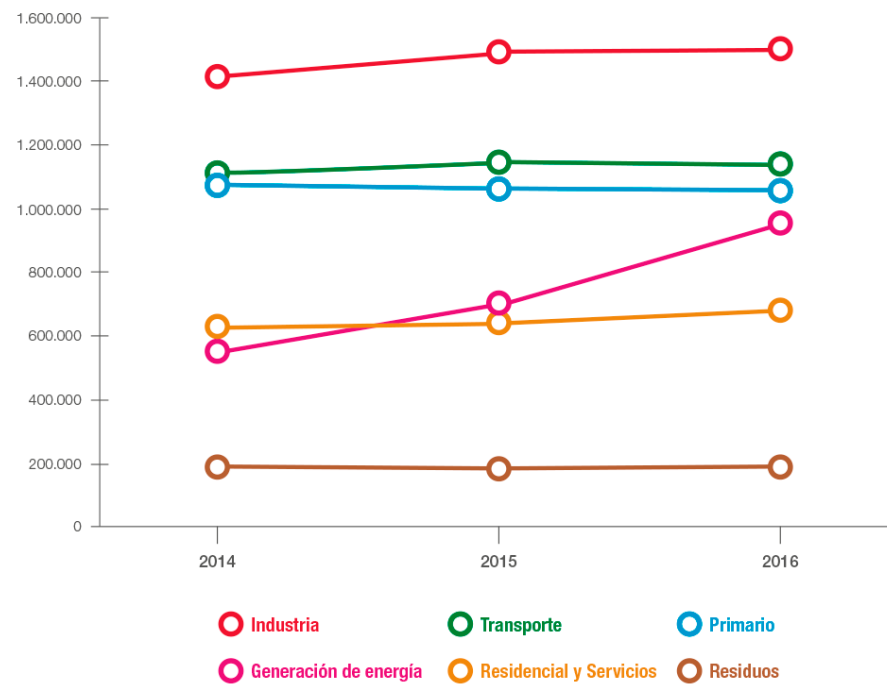

ISURKETEN BILAKAERA SEKTOREKA NAFARROAN EVOLUCIÓN DE EMISIONES POR SECTORES EN NAVARRA