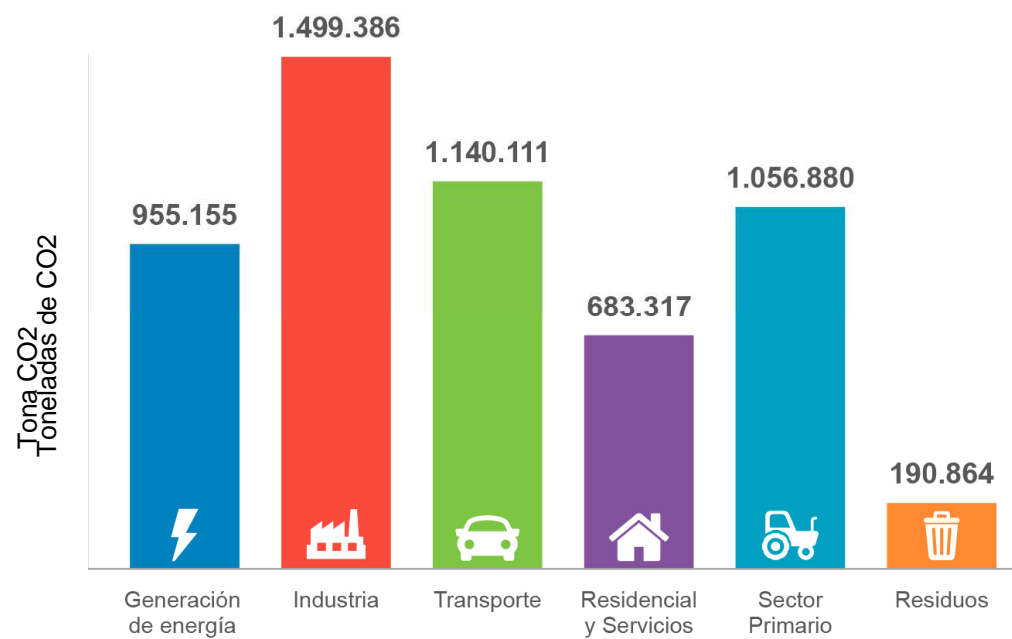

ISURKETAK SEKTOREKA NAFARROAN 2016

EMISIONES POR SECTORES EN NAVARRA 2016