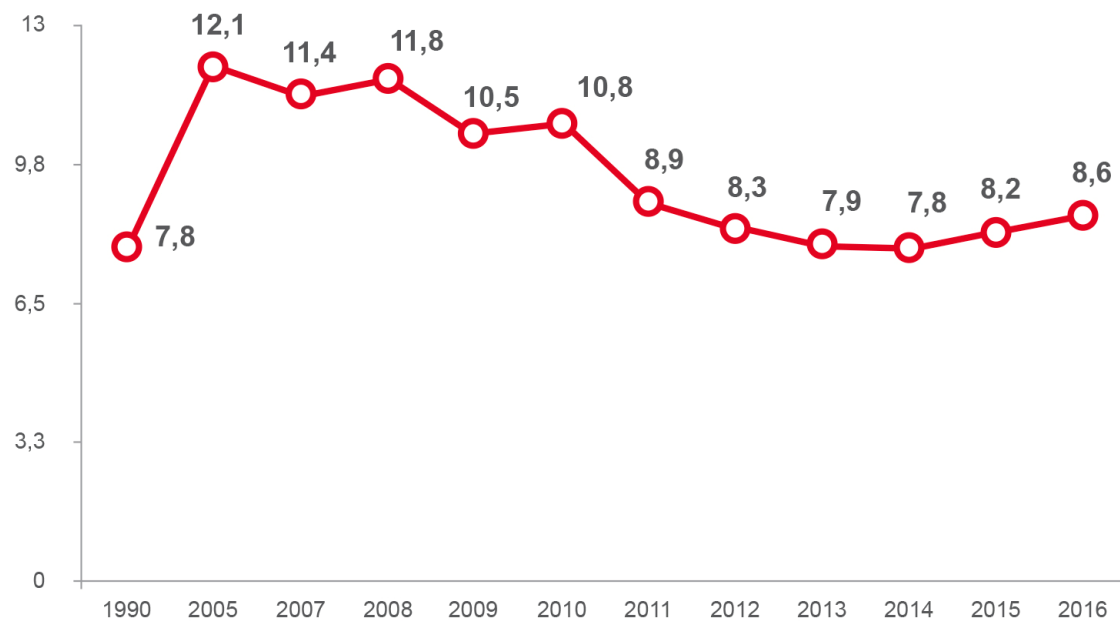

- Nafarroak 2016an **5,52 milioi** tona CO2 isuri zituen 2016an, 2015an izandako zuzeneko isuriak baino **%5,3** gehiago.
Navarra emitió **5,52 millones** de toneladas de CO2 en 2016, lo que supone un aumento de un **5,3%** respecto a las emisiones directas de 2015.
- **Energia ekoizteko** sektorea da igoera honen arduraduna, izan ere azken urtean **%35** gehitu dira emisioak.
El sector de **generación de energía** es el principal responsable de este aumento, ya que en el último año ha incrementado sus emisiones un **35%**.

ISURKETAK SEKTOREKA NAFARROAN 2016

EMISIONES POR SECTORES EN NAVARRA 2016

ISURKETEN BILAKAERA SEKTOREKA NAFARROAN EVOLUCIÓN DE EMISIONES POR SECTORES EN NAVARRA

BIZTANLE BAKOITZEKO ISURKETEN BILAKARERA NAFARROAN EVOLUCIÓN DE EMISIONES PER CÁPITA EN NAVARRA