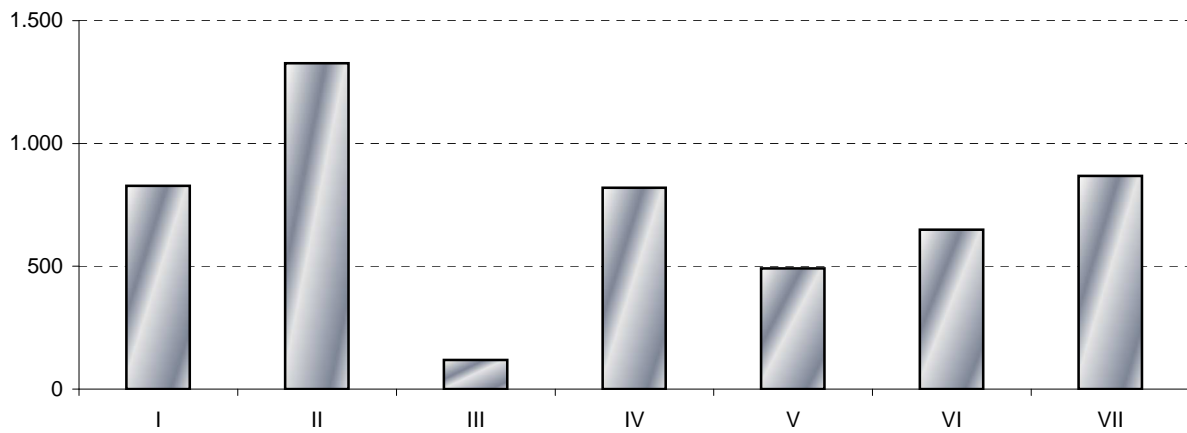

Distribución de cabezas de ganado caprino por comarcas. Carne.