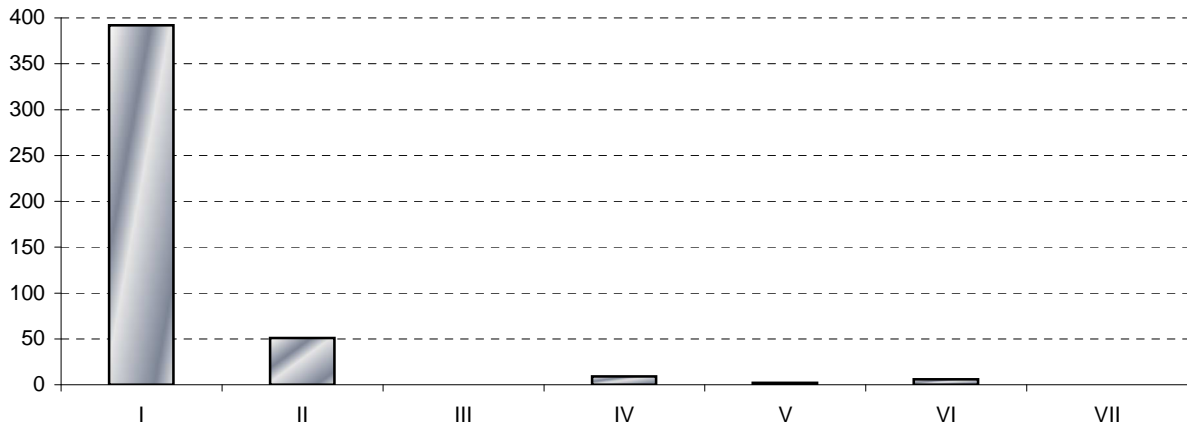

Distribución de cabezas de ganado caprino por comarcas. Leche.