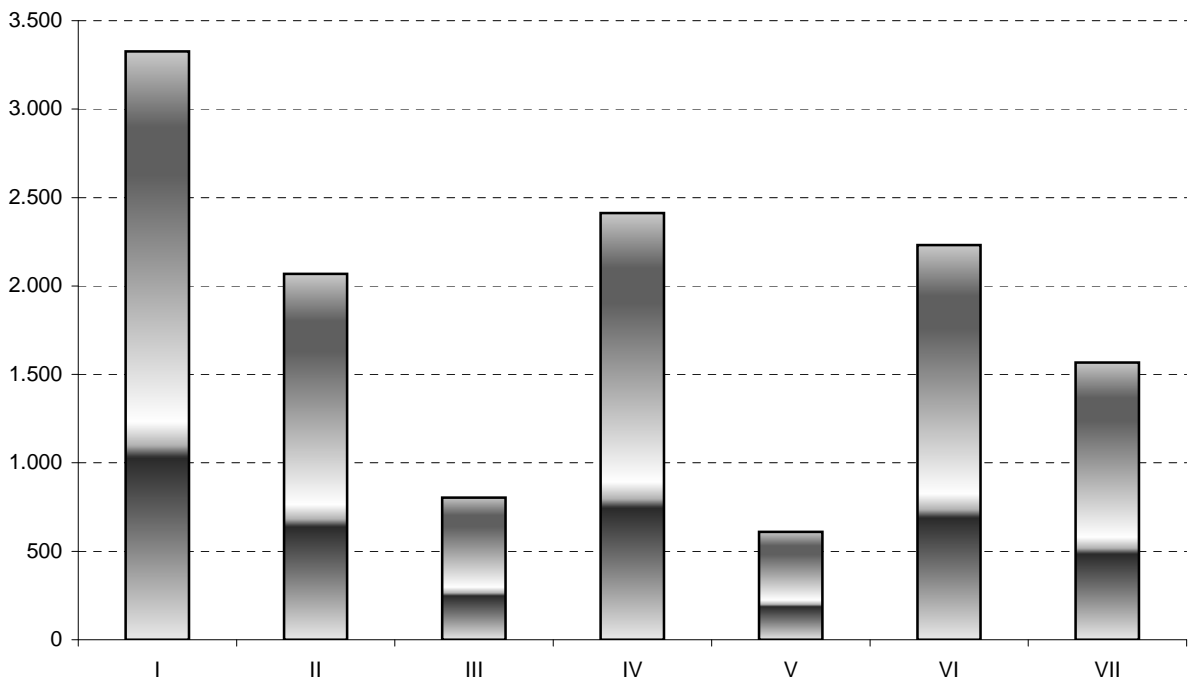

Distribución de cabezas de ganado caprino por comarcas