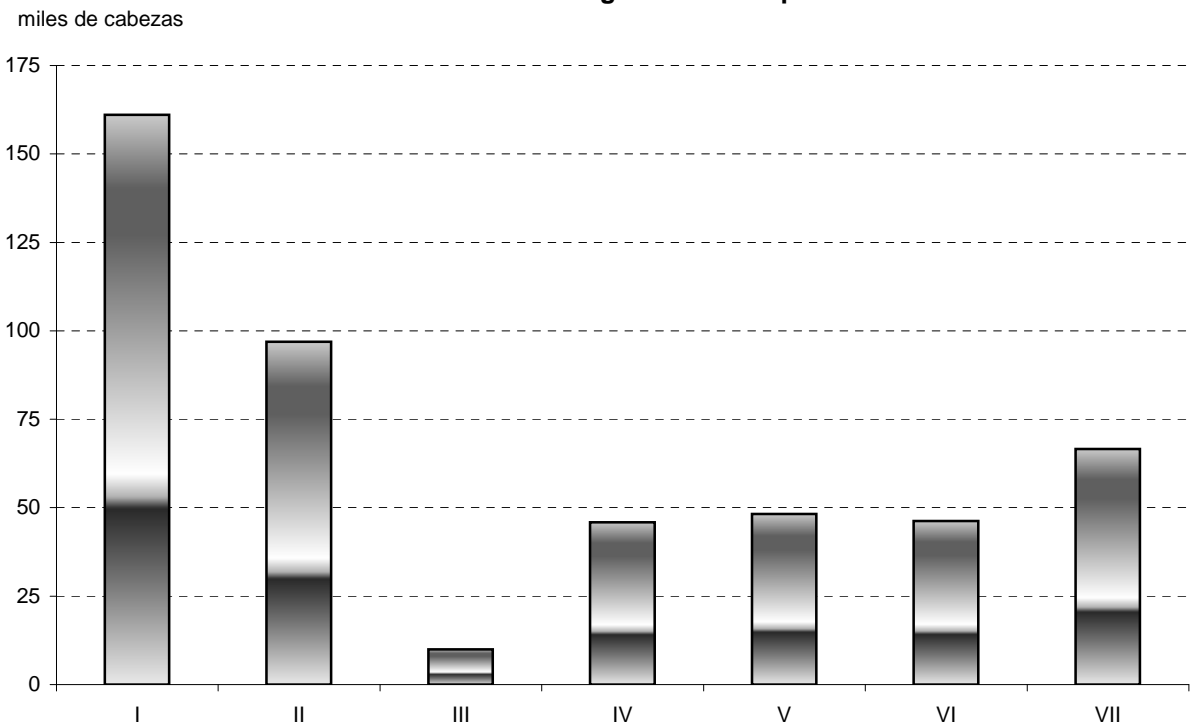

OPERACION Nº 2200138: Encuesta de ganado ovino y caprino

ENCUESTA DE EXPLOTACIONES DE GANADO OVINO-CAPRINO. NOVIEMBRE 2019

EFFECTIVOS TOTALES SEGUN LA
TIPOLOGIA DE LA EXPLOTACION

ENCUESTA A EXPLOTACIONES DE GANADO OVINO-CAPRINO				OVINO LECHE	OVINO CARNE	CAPRINO	TOTAL NAVARRA
CABEZAS DE GANADO CAPRINO							
PARA VIDA	MACHOS			27	813	417	1.257
	HEMRAS	YA HAN PARIDO	ORDEÑADAS EN EL AÑO	34	377	540	951
NO ORDEÑADAS			290	3.256	4.647	8.193	
TOTAL HEMBRAS MADRES			324	3.633	5.187	9.144	
NUNCA HAN PARIDO		CUBIERTAS PRIMERA VEZ	14	89	322	425	
		AUN NO CUBIERTAS	40	222	804	1.066	
		TOTAL HEMBRAS NO MADRES	54	311	1.126	1.491	
SACRIFICIO	CORDEROS, CHIVOS U OTROS			55	343	729	1.127
TOTAL DE CABEZAS				460	5.100	7.459	13.019

Distribución de cabezas de ganado ovino por comarcas. Leche.

Distribución de cabezas de ganado ovino por comarcas. Carne.

Distribución de cabezas de ganado ovino por comarcas. Caprino.

Distribución de cabezas de ganado ovino por comarcas