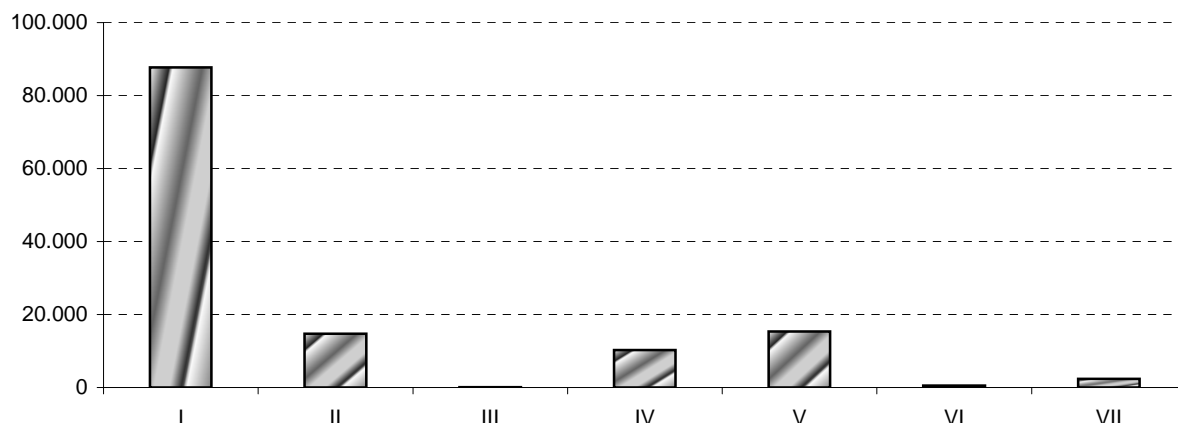

Distribución de cabezas de ganado ovino por comarcas. Leche.