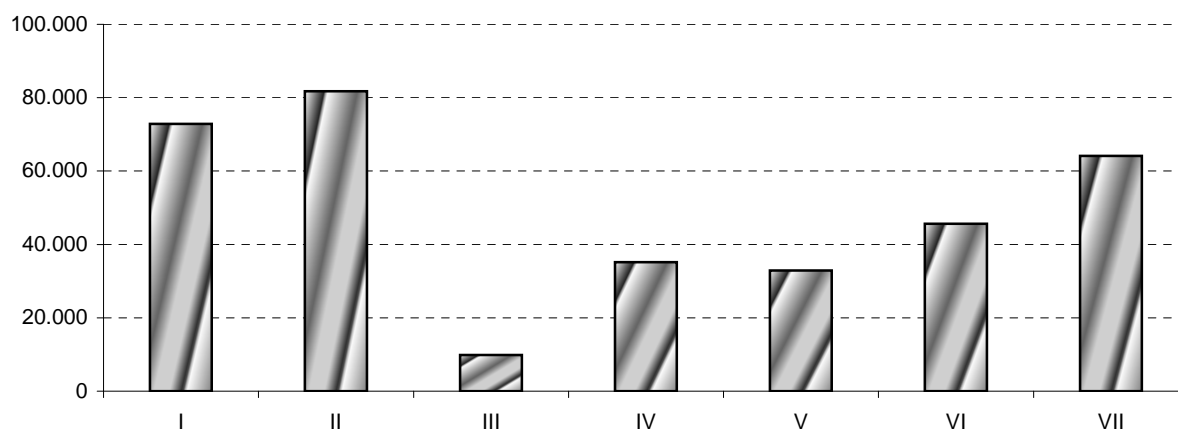

Distribución de cabezas de ganado ovino por comarcas. Carne.