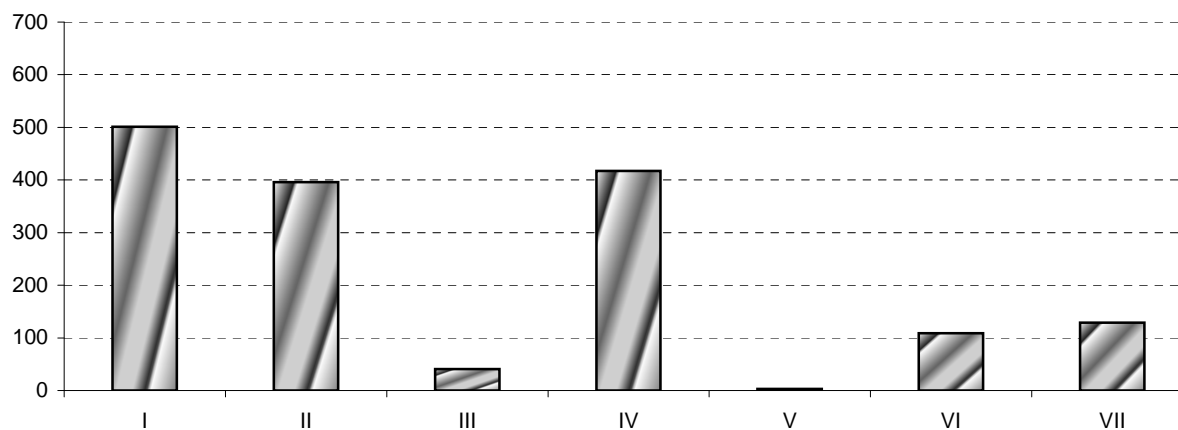

Distribución de cabezas de ganado ovino por comarcas. Caprino.