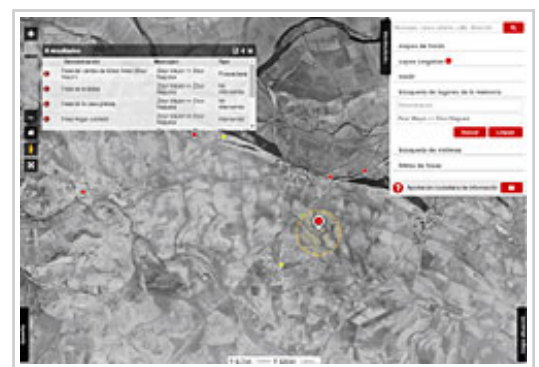

la ubicación de las fosas prospectadas e intervenidas, otras fosas sobre las que existe referencia y no se han podido examinar, así como información relativa a los Lugares de la Memoria Histórica de Navarra.

Basada en la utilización del componente API SITNA, la nueva aplicación permite utilizar diferentes mapas de fondo como ortofotos históricas de 1929, 1945-46, 1956 y 1966-1971. De esta forma, se posibilita conocer la evolución que se ha producido en un lugar determinado a lo largo de estas décadas y localizar los cambios en la orografía. Este es un aspecto esencial para seguir avanzando en la ubicación de fosas que todavía no han sido localizadas.

Con los nuevos filtros disponibles, la aplicación permite buscar y representar en el mapa las fosas en las que estuvieron enterradas personas de una localidad en concreto, una herramienta de gran utilidad para conocer con exactitud el mapa de represión de cada población.

Además, permitirá precisar la información relacionada con las exhumaciones tempranas que se realizaron a finales de los 70 y principios de los 80, un proceso histórico que el Gobierno de Navarra está reconociendo con varias actuaciones en estos meses